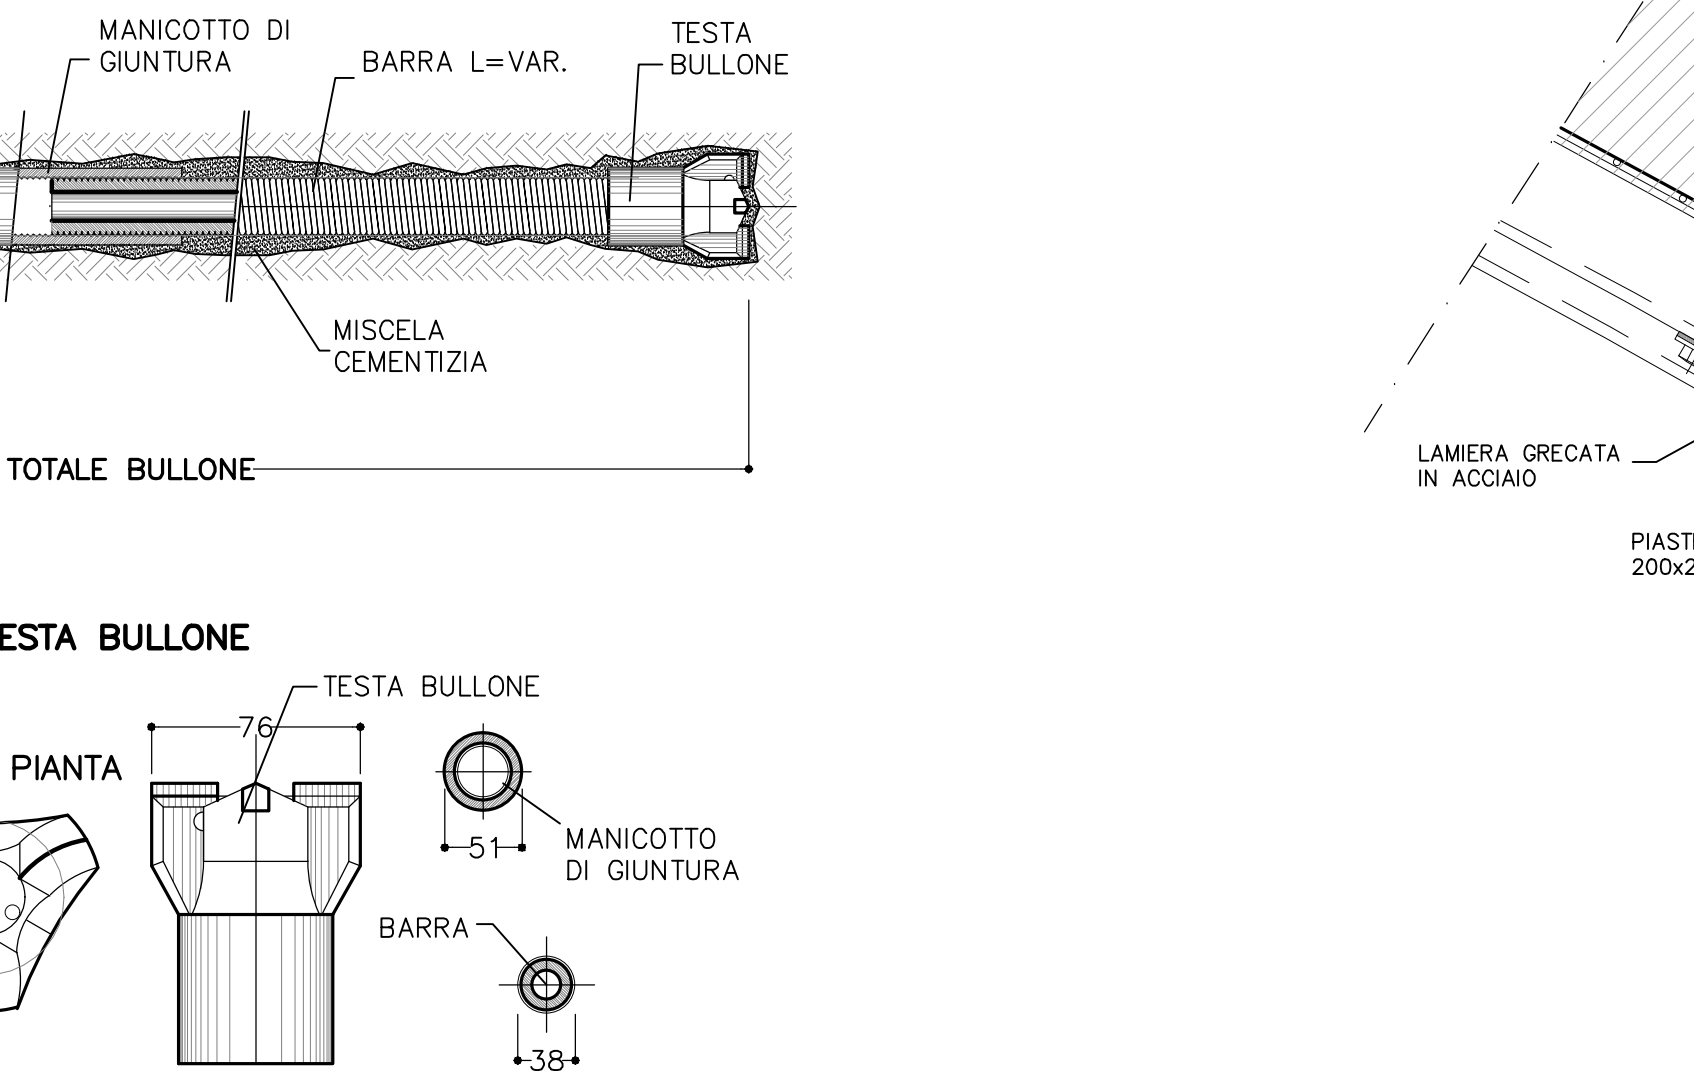

G3 LESIONI APERTE E PERSISTENTI ASSOCIATE A SIGNIFICATIVI STATI TENSIONALI IN PRESENZA DI VENUTE D'ACQUA (difetti IQOA del tipo A2E, 3U, S - difetti CETU del tipo F1, F2, F3, F4, F5, DF-1, DF-2, DF-3, DF-5, HY-1, HY-2, HY-3, HY-4)

CARATTERISTICHE INTERVENTO:
Eventuale scarifica superficiale preventiva.
APPLICAZIONE RETE PROTETTIVA LEGGERA IN ACCIAIO INOX (rete elettrosaldata, diam. 1.6mm, maglia 12.7x12.7 mm) con sovrapposizione
RETE PROTETTIVA PESANTE IN ACCIAIO INOX (rete elettrosaldata, diam. 5mm maglia 50x50 mm), bullonatura radiale con BULLONI IN ACCIAIO AUTOPERFORANTI ad ancoraggio continuo $\varnothing 38$ L=6.00m maglia 1.00x1.00m nel tratto di 3.0m circa a cavallo della lesione e maglia 1.50x1.50m nel tratto più distante dalla lesione, (secondo lo schema indicato in pianta e in sezione)
Esecuzione drenaggi radiali L=3.00m i=2.00m, posa di lamiera grecate in acciaio inox tassellate, sistema di raccolta acque drenate.