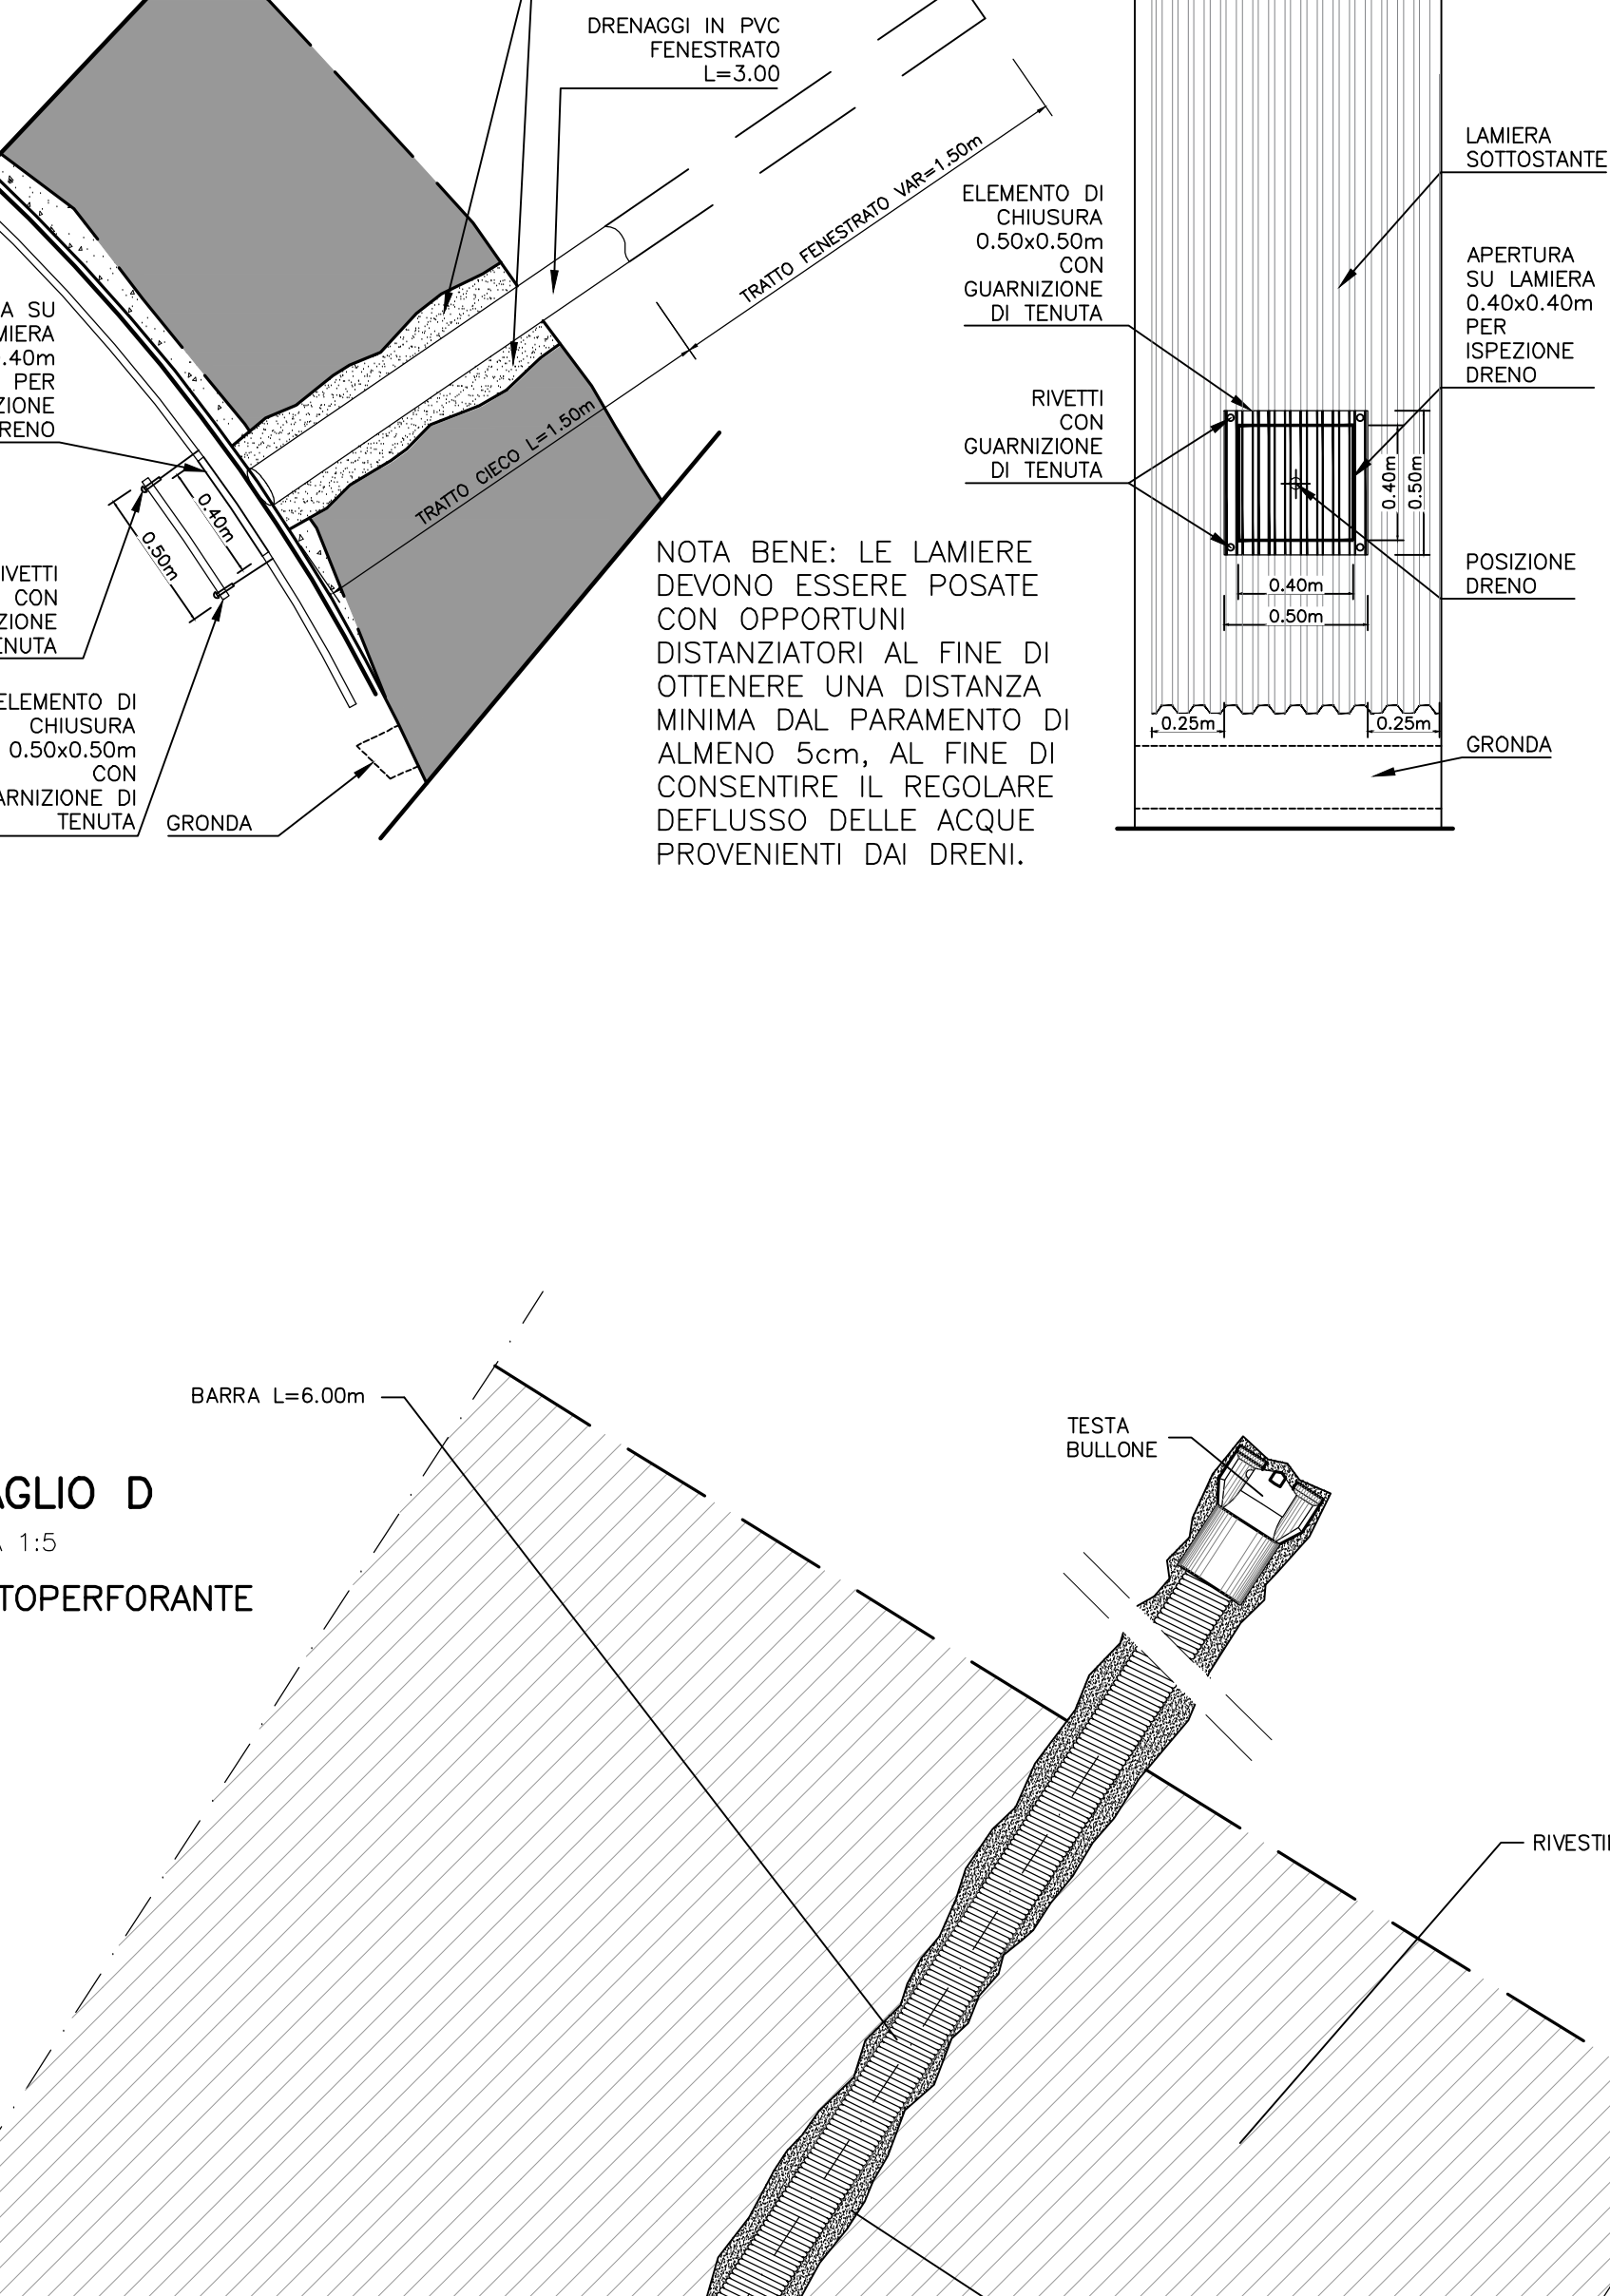

G3 LESIONI APERTE E PERSISTENTI ASSOCIATE A SIGNIFICATIVI STATI TENSIONALI IN PRESENZA DI VENUTE D'ACQUA (difetti IQOA del tipo A2E, 3U, S - difetti CETU del tipo F1, F2, F3, F4, F5, DF-1, DF-2, DF-3, DF-5, HY-1, HY-2, HY-3, HY-4)

CARATTERISTICHE INTERVENTO:
Eventuale scarifica superficiale preventiva.
APPLICAZIONE RETE PROTETTIVA LEGGERA IN ACCIAIO INOX (rete elettrosaldata, diam. 1.6mm, maglia 12.7x12.7 mm) con sovrapposizione
RETE PROTETTIVA PESANTE IN ACCIAIO INOX (rete elettrosaldata, diam. 5mm maglia 50x50 mm), bullonatura radiale con BULLONI IN ACCIAIO AUTOPERFORANTI ad ancoraggio continuo $\varnothing 38$ L=6.00m maglia 1.00x1.00m nel tratto di 3.0m circa a cavallo della lesione e maglia 1.50x1.50m nel tratto più distante dalla lesione, (secondo lo schema indicato in pianta e in sezione)
Esecuzione drenaggi radiali L=3.00m i=2.00m, posa di lamiera grecate in acciaio inox tassellate, sistema di raccolta acque drenate.