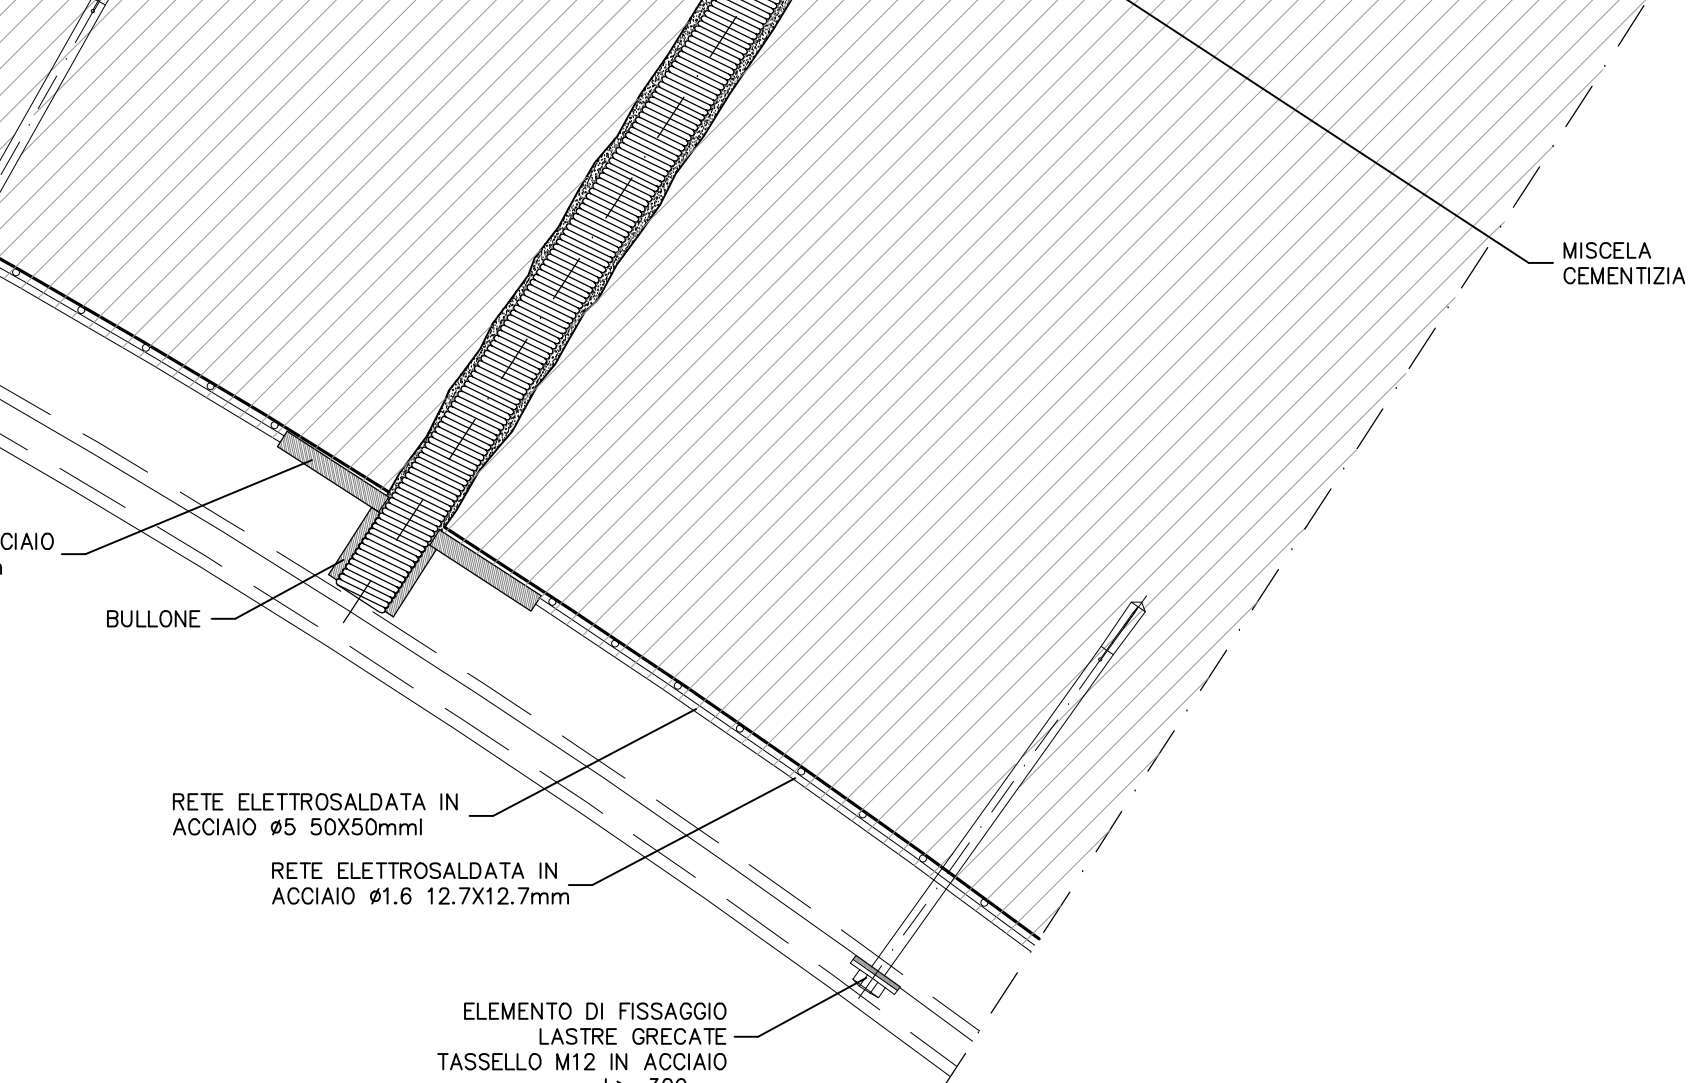

G3 LESIONI APERTE E PERSISTENTI ASSOCIATE A SIGNIFICATIVI STATI TENSIONALI IN PRESENZA DI VENUTE D'ACQUA (difetti IQOA del tipo A2E, 3U, S - difetti CETU del tipo F1, F2, F3, F4, F5, DF-1, DF-2, DF-3, DF-5, HY-1, HY-2, HY-3, HY-4)

CARATTERISTICHE INTERVENTO:
Eventuale scarifica superficiale preventiva.
APPLICAZIONE RETE PROTETTIVA LEGGERA IN ACCIAIO INOX (rete elettrosaldata, diam. 1.6mm, maglia 12.7x12.7 mm) con sovrapposizione
RETE PROTETTIVA PESANTE IN ACCIAIO INOX (rete elettrosaldata, diam. 5mm maglia 50x50 mm), bullonatura radiale con BULLONI IN ACCIAIO AUTOPERFORANTI ad ancoraggio continuo $\varnothing 38$ L=6.00m maglia 1.00x1.00m nel tratto di 3.0m circa a cavallo della lesione e maglia 1.50x1.50m nel tratto più distante dalla lesione, (secondo lo schema indicato in pianta e in sezione)
Esecuzione drenaggi radiali L=3.00m i=2.00m, posa di lamiera grecate in acciaio inox tassellate, sistema di raccolta acque drenate.