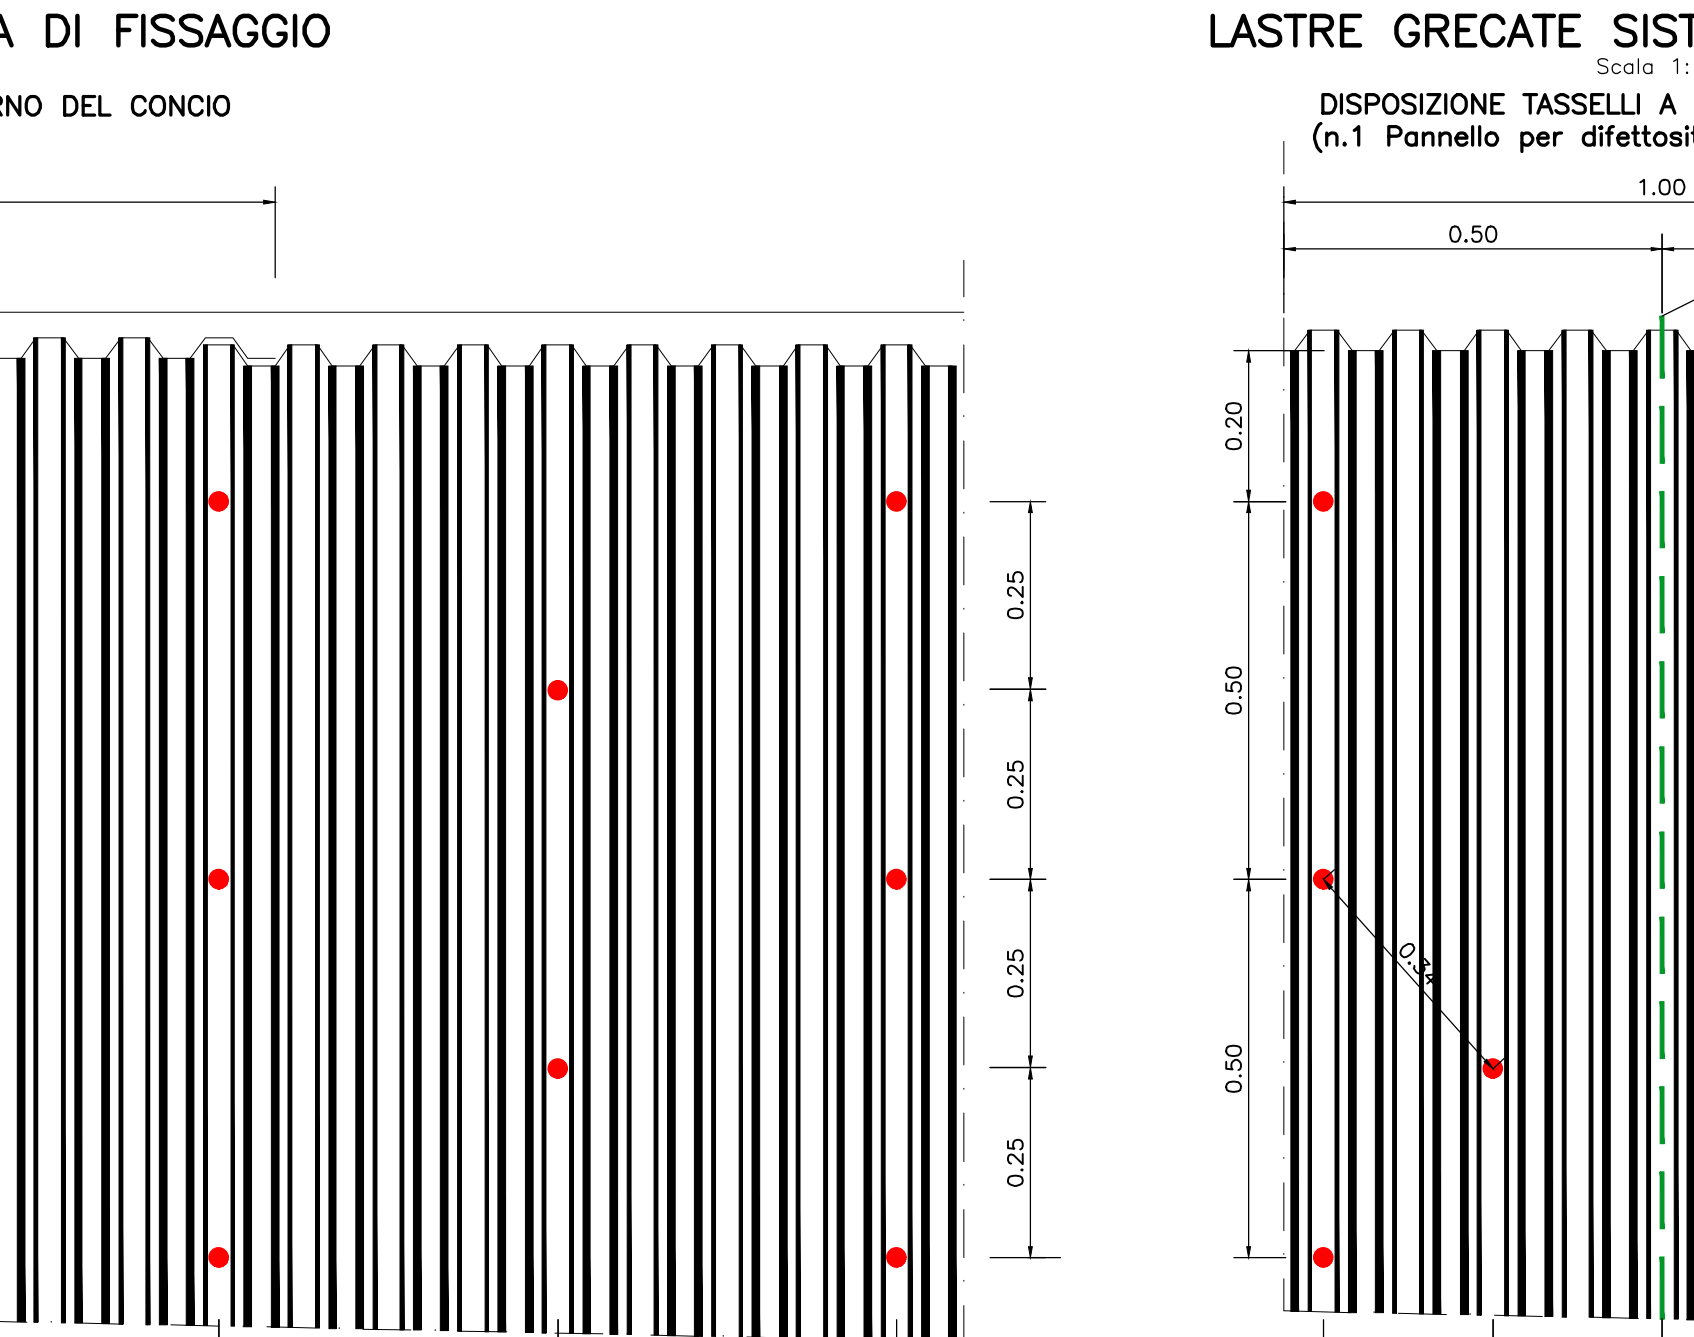

G3 LESIONI APERTE E PERSISTENTI ASSOCIATE A SIGNIFICATIVI STATI TENSIONALI IN PRESENZA DI VENUTE D'ACQUA (difetti IQOA del tipo A2E, 3U, S - difetti CETU del tipo F1, F2, F3, F4, F5, DF-1, DF-2, DF-3, DF-5, HY-1, HY-2, HY-3, HY-4)

CARATTERISTICHE INTERVENTO:
Eventuale scarifica superficiale preventiva.
APPLICAZIONE RETE PROTETTIVA LEGGERA IN ACCIAIO INOX (rete elettrosaldata, diam. 1.6mm, maglia 12.7x12.7 mm) con sovrapposizione
RETE PROTETTIVA PESANTE IN ACCIAIO INOX (rete elettrosaldata, diam. 5mm maglia 50x50 mm), bullonatura radiale con BULLONI IN ACCIAIO AUTOPERFORANTI ad ancoraggio continuo $\varnothing 38$ L=6.00m maglia 1.00x1.00m nel tratto di 3.0m circa a cavallo della lesione e maglia 1.50x1.50m nel tratto più distante dalla lesione, (secondo lo schema indicato in pianta e in sezione)
Esecuzione drenaggi radiali L=3.00m i=2.00m, posa di lamiera grecate in acciaio inox tassellate, sistema di raccolta acque drenate.