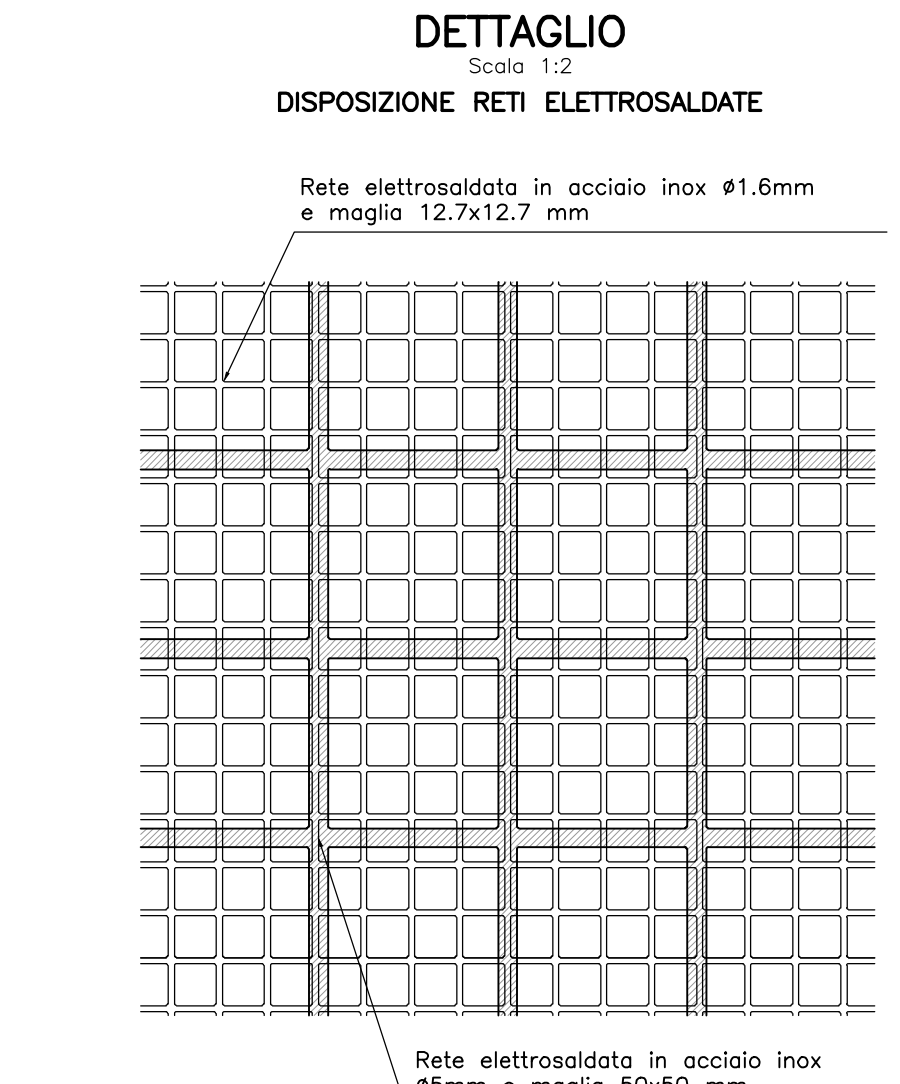

G3 LESIONI APERTE E PERSISTENTI ASSOCIATE A SIGNIFICATIVI STATI TENSIONALI IN PRESENZA DI VENUTE D'ACQUA (difetti IQOA del tipo A2E, 3U, S - difetti CETU del tipo F1, F2, F3, F4, F5, DF-1, DF-2, DF-3, DF-5, HY-1, HY-2, HY-3, HY-4)

CARATTERISTICHE INTERVENTO:
Eventuale scarifica superficiale preventiva.
APPLICAZIONE RETE PROTETTIVA LEGGERA IN ACCIAIO INOX (rete elettrosaldata, diam. 1.6mm, maglia 12.7x12.7 mm) con sovrapposizione
RETE PROTETTIVA PESANTE IN ACCIAIO INOX (rete elettrosaldata, diam. 5mm maglia 50x50 mm), bullonatura radiale con BULLONI IN ACCIAIO AUTOPERFORANTI ad ancoraggio continuo $\varnothing 38$ L=6.00m maglia 1.00x1.00m nel tratto di 3.0m circa a cavallo della lesione e maglia 1.50x1.50m nel tratto più distante dalla lesione, (secondo lo schema indicato in pianta e in sezione)
Esecuzione drenaggi radiali L=3.00m i=2.00m, posa di lamiera grecate in acciaio inox tassellate, sistema di raccolta acque drenate.