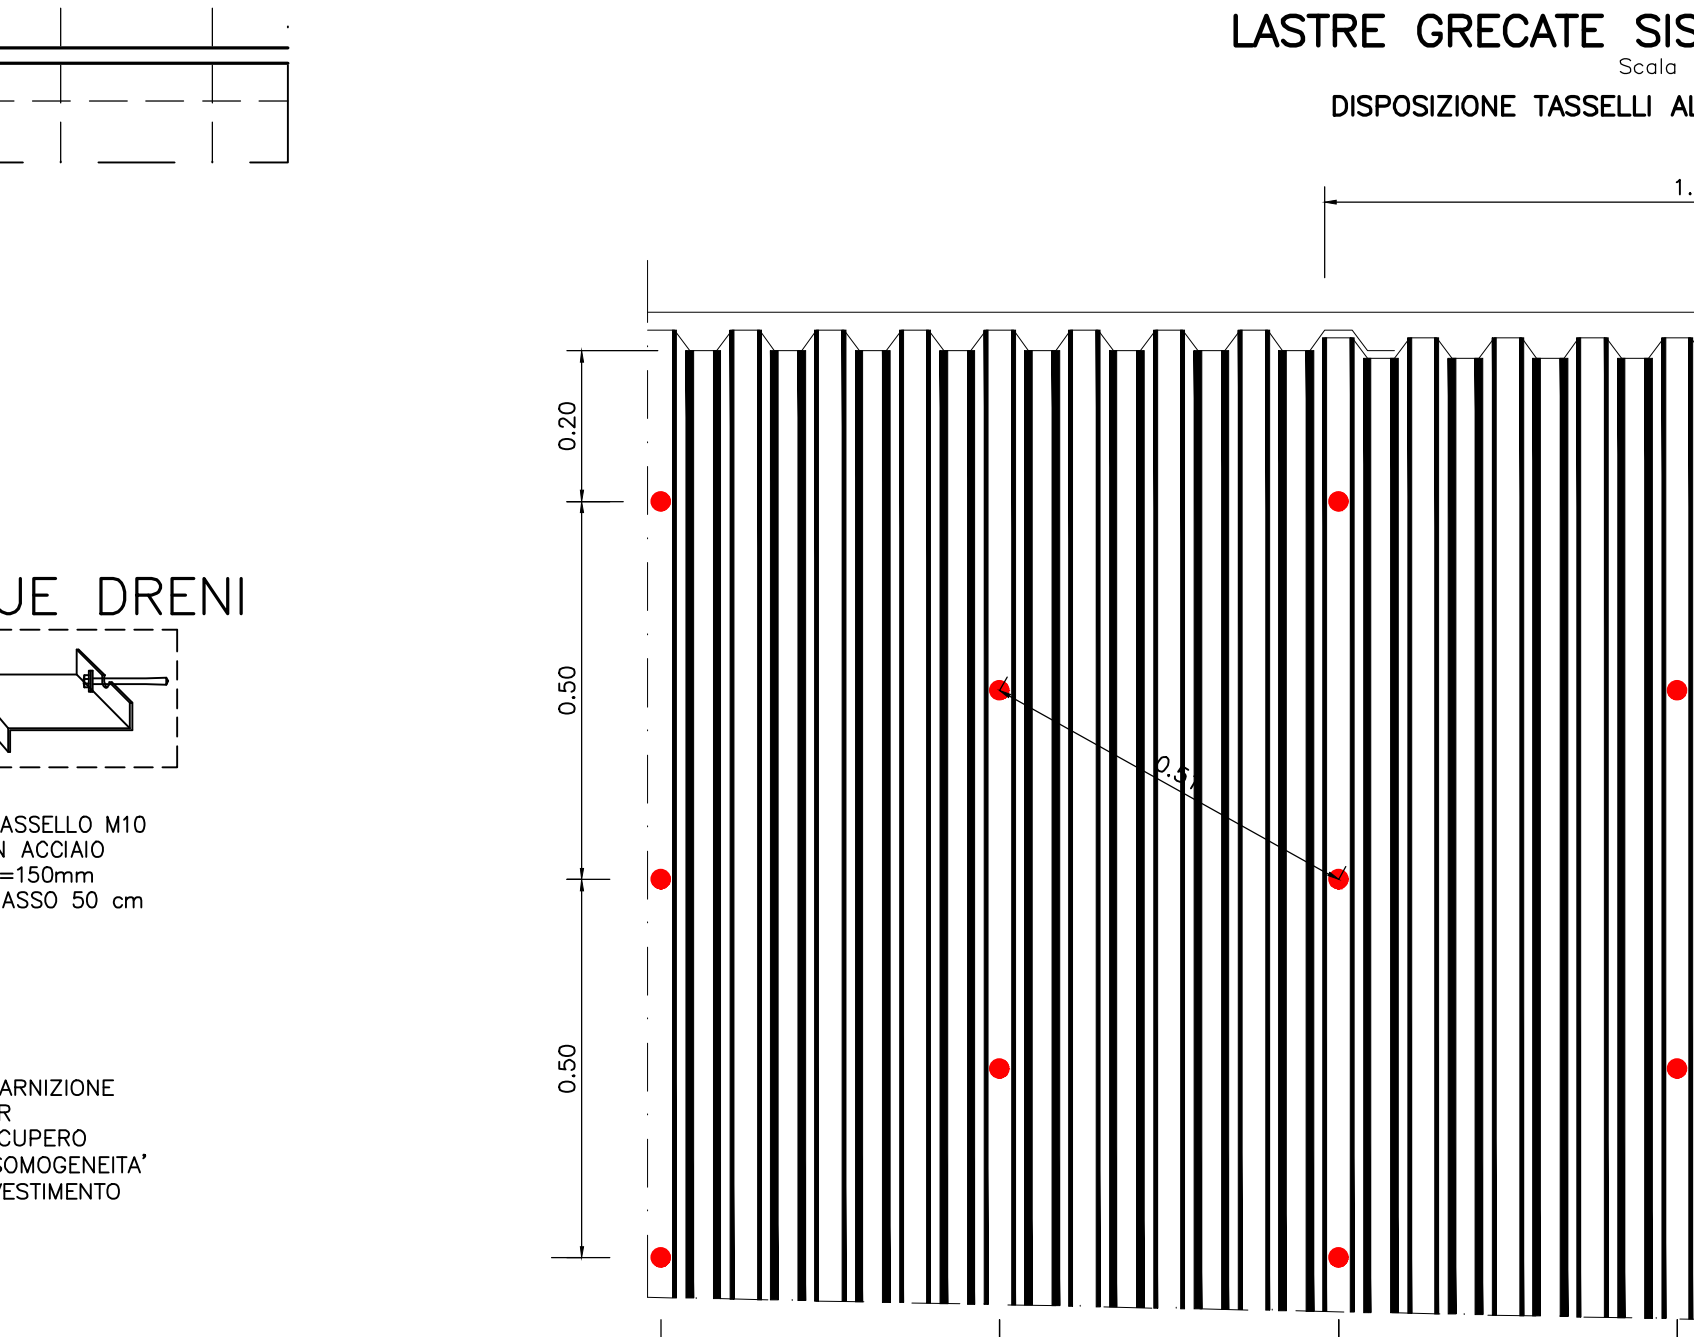

G3 LESIONI APERTE E PERSISTENTI ASSOCIATE A SIGNIFICATIVI STATI TENSIONALI IN PRESENZA DI VENUTE D'ACQUA (difetti IQOA del tipo A2E, 3U, S - difetti CETU del tipo F1, F2, F3, F4, F5, DF-1, DF-2, DF-3, DF-5, HY-1, HY-2, HY-3, HY-4)

CARATTERISTICHE INTERVENTO:
Eventuale scarifica superficiale preventiva.
APPLICAZIONE RETE PROTETTIVA LEGGERA IN ACCIAIO INOX (rete elettrosaldata, diam. 1.6mm, maglia 12.7x12.7 mm) con sovrapposizione
RETE PROTETTIVA PESANTE IN ACCIAIO INOX (rete elettrosaldata, diam. 5mm maglia 50x50 mm), bullonatura radiale con BULLONI IN ACCIAIO AUTOPERFORANTI ad ancoraggio continuo $\varnothing 38$ L=6.00m maglia 1.00x1.00m nel tratto di 3.0m circa a cavallo della lesione e maglia 1.50x1.50m nel tratto più distante dalla lesione, (secondo lo schema indicato in pianta e in sezione)
Esecuzione drenaggi radiali L=3.00m i=2.00m, posa di lamiera grecate in acciaio inox tassellate, sistema di raccolta acque drenate.