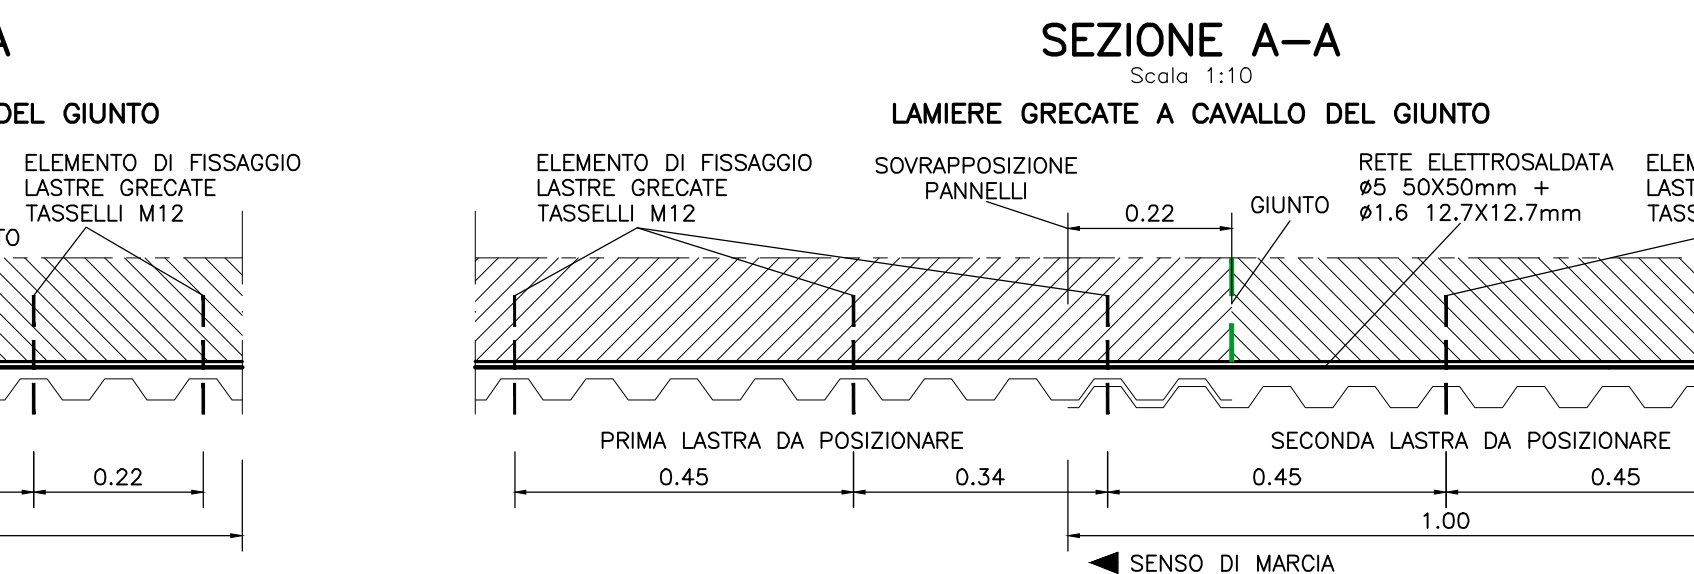

G3 LESIONI APERTE E PERSISTENTI ASSOCIATE A SIGNIFICATIVI STATI TENSIONALI IN PRESENZA DI VENUTE D'ACQUA (difetti IQOA del tipo A2E, 3U, S - difetti CETU del tipo F1, F2, F3, F4, F5, DF-1, DF-2, DF-3, DF-5, HY-1, HY-2, HY-3, HY-4)

CARATTERISTICHE INTERVENTO:
Eventuale scarifica superficiale preventiva.
APPLICAZIONE RETE PROTETTIVA LEGGERA IN ACCIAIO INOX (rete elettrosaldata, diam. 1.6mm, maglia 12.7x12.7 mm) con sovrapposizione
RETE PROTETTIVA PESANTE IN ACCIAIO INOX (rete elettrosaldata, diam. 5mm maglia 50x50 mm), bullonatura radiale con BULLONI IN ACCIAIO AUTOPERFORANTI ad ancoraggio continuo $\varnothing 38$ L=6.00m maglia 1.00x1.00m nel tratto di 3.0m circa a cavallo della lesione e maglia 1.50x1.50m nel tratto più distante dalla lesione, (secondo lo schema indicato in pianta e in sezione)
Esecuzione drenaggi radiali L=3.00m i=2.00m, posa di lamiera grecate in acciaio inox tassellate, sistema di raccolta acque drenate.