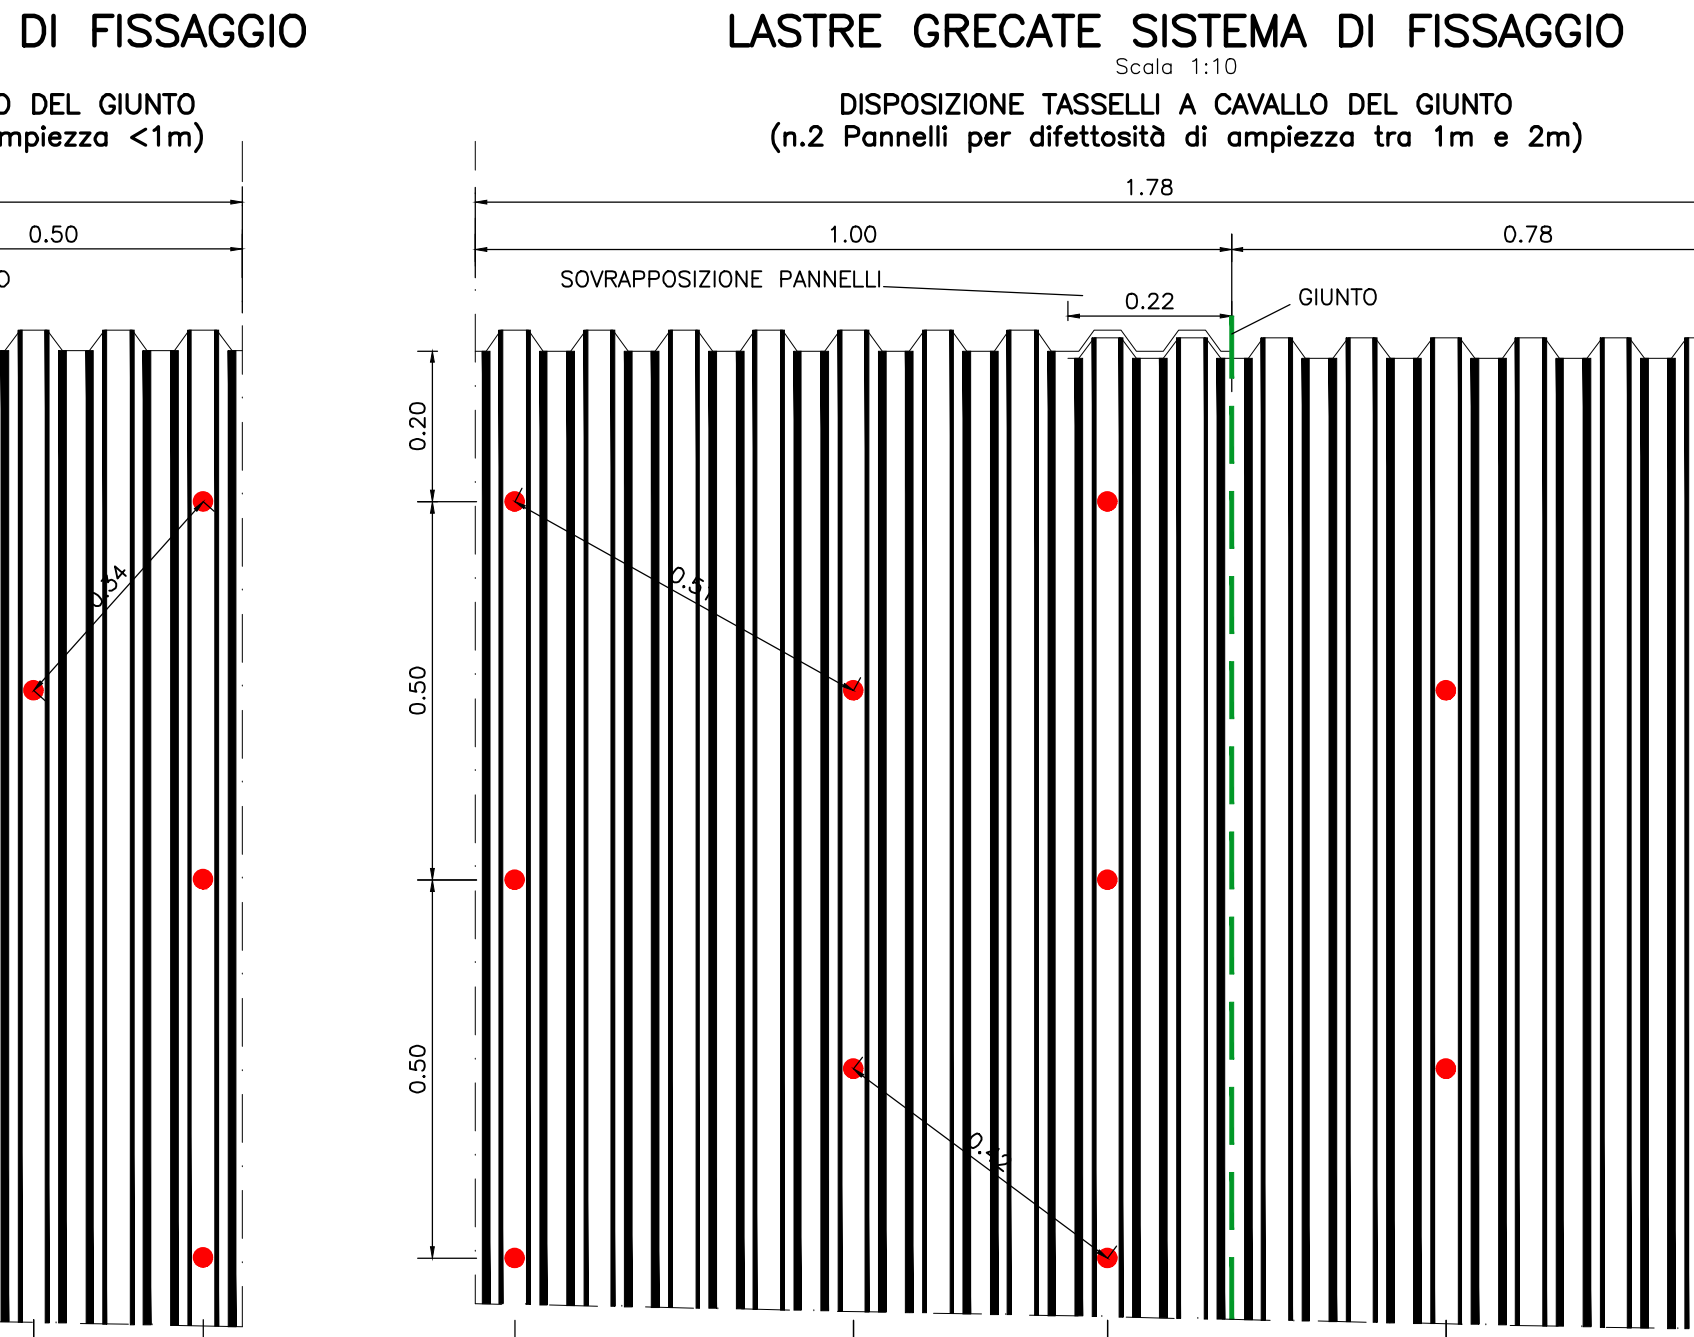

G3 LESIONI APERTE E PERSISTENTI ASSOCIATE A SIGNIFICATIVI STATI TENSIONALI IN PRESENZA DI VENUTE D'ACQUA (difetti IQOA del tipo A2E, 3U, S - difetti CETU del tipo F1, F2, F3, F4, F5, DF-1, DF-2, DF-3, DF-5, HY-1, HY-2, HY-3, HY-4)

CARATTERISTICHE INTERVENTO:
Eventuale scarifica superficiale preventiva.
APPLICAZIONE RETE PROTETTIVA LEGGERA IN ACCIAIO INOX (rete elettrosaldata, diam. 1.6mm, maglia 12.7x12.7 mm) con sovrapposizione
RETE PROTETTIVA PESANTE IN ACCIAIO INOX (rete elettrosaldata, diam. 5mm maglia 50x50 mm), bullonatura radiale con BULLONI IN ACCIAIO AUTOPERFORANTI ad ancoraggio continuo $\varnothing 38$ L=6.00m maglia 1.00x1.00m nel tratto di 3.0m circa a cavallo della lesione e maglia 1.50x1.50m nel tratto più distante dalla lesione, (secondo lo schema indicato in pianta e in sezione)
Esecuzione drenaggi radiali L=3.00m i=2.00m, posa di lamiera grecate in acciaio inox tassellate, sistema di raccolta acque drenate.