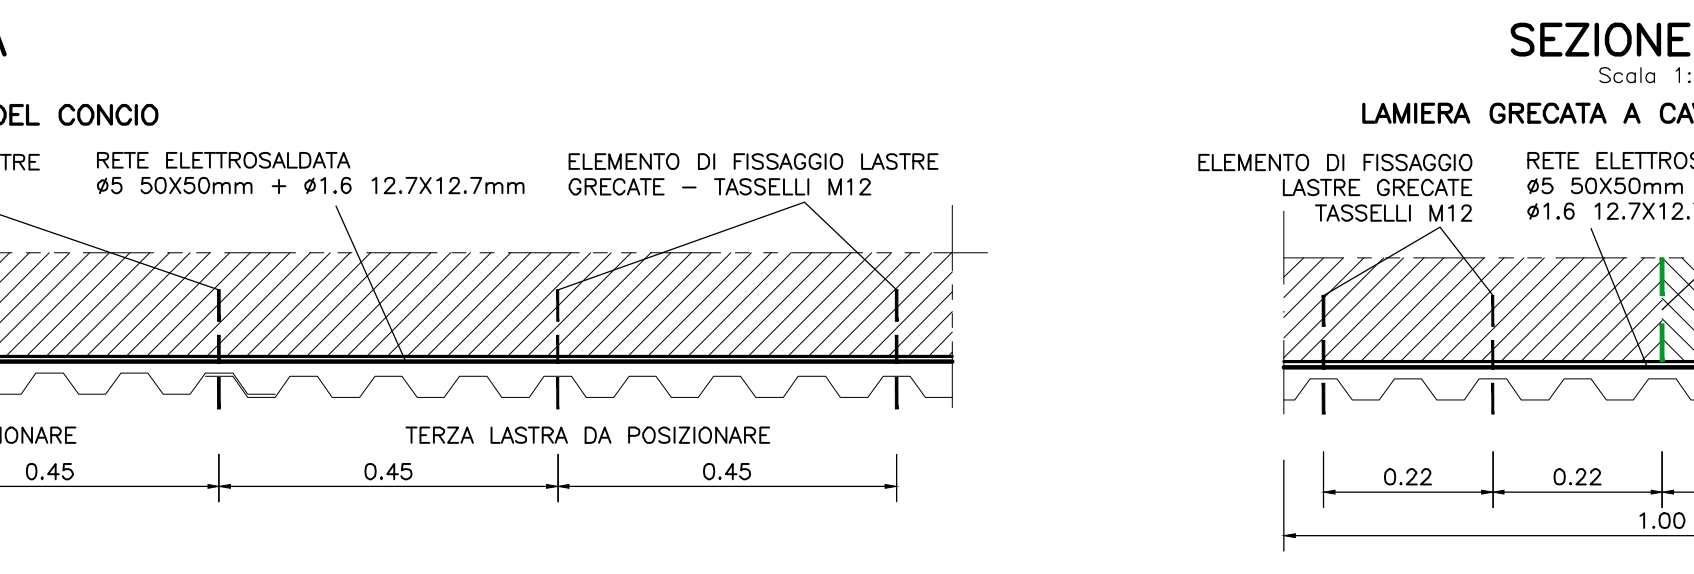

G3 LESIONI APERTE E PERSISTENTI ASSOCIATE A SIGNIFICATIVI STATI TENSIONALI IN PRESENZA DI VENUTE D'ACQUA (difetti IQOA del tipo A2E, 3U, S - difetti CETU del tipo F1, F2, F3, F4, F5, DF-1, DF-2, DF-3, DF-5, HY-1, HY-2, HY-3, HY-4)

CARATTERISTICHE INTERVENTO:
Eventuale scarifica superficiale preventiva.
APPLICAZIONE RETE PROTETTIVA LEGGERA IN ACCIAIO INOX (rete elettrosaldata, diam. 1.6mm, maglia 12.7x12.7 mm) con sovrapposizione
RETE PROTETTIVA PESANTE IN ACCIAIO INOX (rete elettrosaldata, diam. 5mm maglia 50x50 mm), bullonatura radiale con BULLONI IN ACCIAIO AUTOPERFORANTI ad ancoraggio continuo $\varnothing 38$ L=6.00m maglia 1.00x1.00m nel tratto di 3.0m circa a cavallo della lesione e maglia 1.50x1.50m nel tratto più distante dalla lesione, (secondo lo schema indicato in pianta e in sezione)
Esecuzione drenaggi radiali L=3.00m i=2.00m, posa di lamiera grecate in acciaio inox tassellate, sistema di raccolta acque drenate.