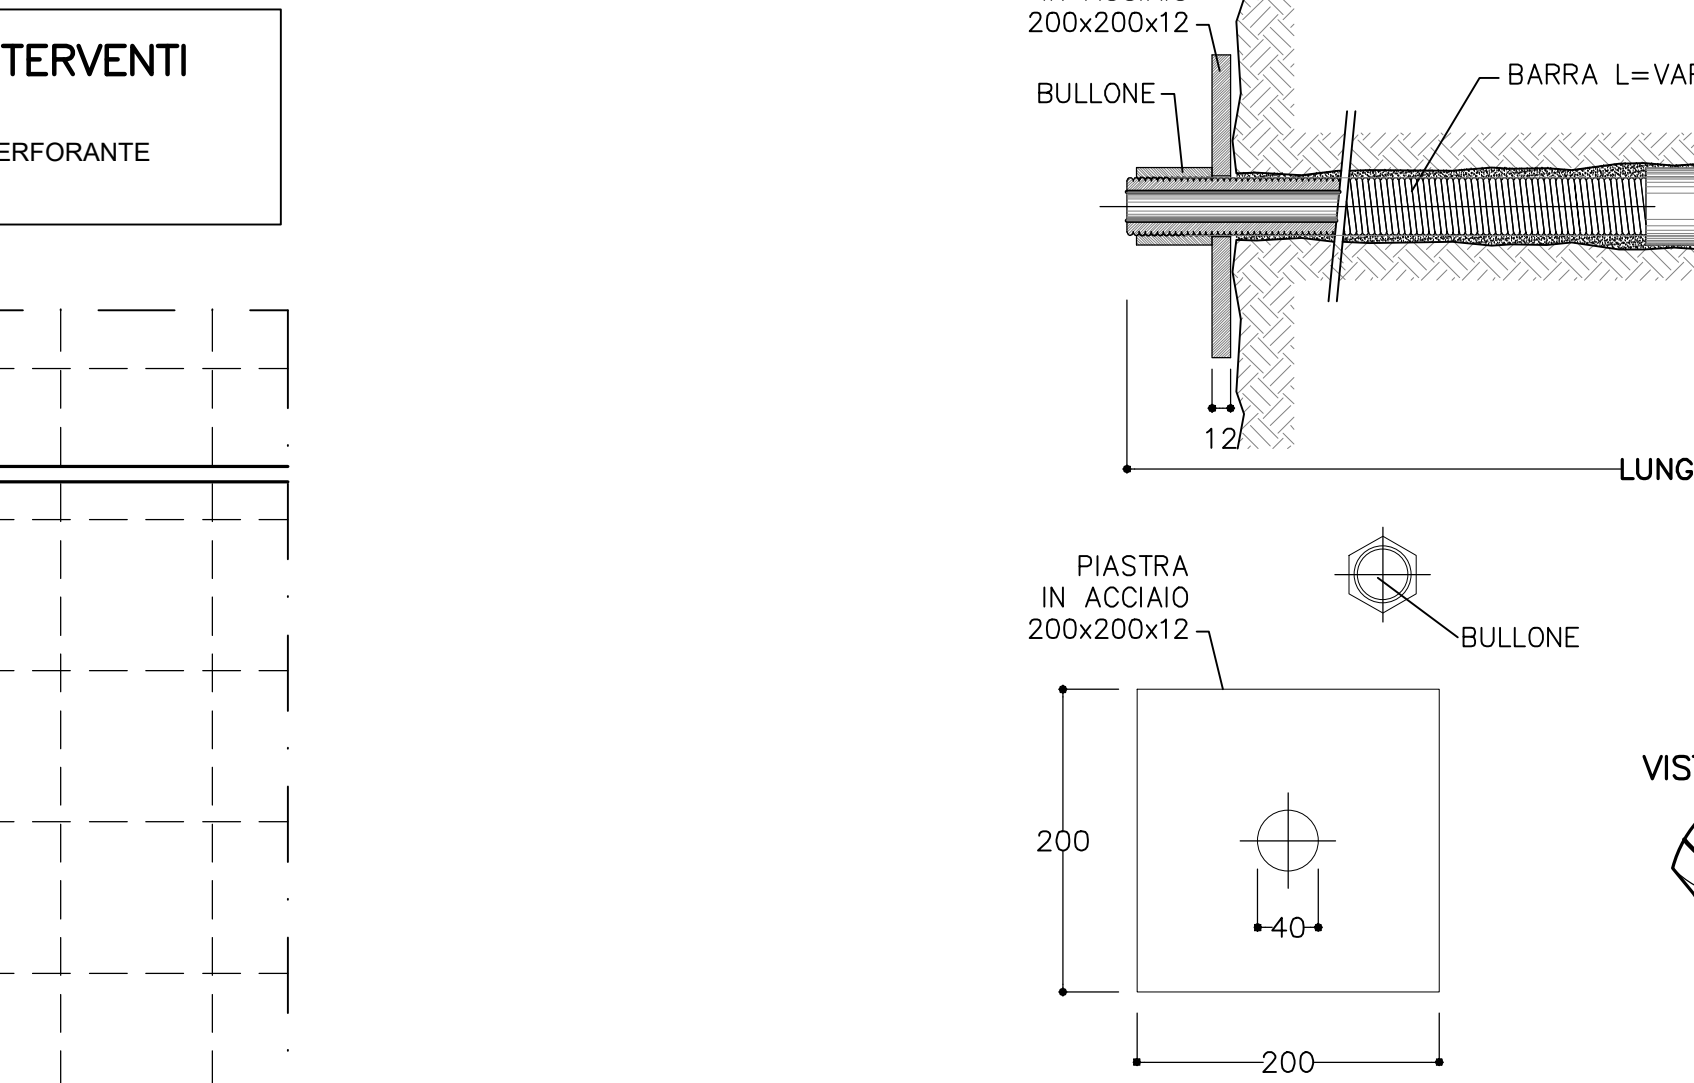

G3 LESIONI APERTE E PERSISTENTI ASSOCIATE A SIGNIFICATIVI STATI TENSIONALI IN PRESENZA DI VENUTE D'ACQUA (difetti IQOA del tipo A2E, 3U, S - difetti CETU del tipo F1, F2, F3, F4, F5, DF-1, DF-2, DF-3, DF-5, HY-1, HY-2, HY-3, HY-4)

CARATTERISTICHE INTERVENTO:
Eventuale scarifica superficiale preventiva.
APPLICAZIONE RETE PROTETTIVA LEGGERA IN ACCIAIO INOX (rete elettrosaldata, diam. 1.6mm, maglia 12.7x12.7 mm) con sovrapposizione
RETE PROTETTIVA PESANTE IN ACCIAIO INOX (rete elettrosaldata, diam. 5mm maglia 50x50 mm), bullonatura radiale con BULLONI IN ACCIAIO AUTOPERFORANTI ad ancoraggio continuo $\varnothing 38$ L=6.00m maglia 1.00x1.00m nel tratto di 3.0m circa a cavallo della lesione e maglia 1.50x1.50m nel tratto più distante dalla lesione, (secondo lo schema indicato in pianta e in sezione)
Esecuzione drenaggi radiali L=3.00m i=2.00m, posa di lamiera grecate in acciaio inox tassellate, sistema di raccolta acque drenate.