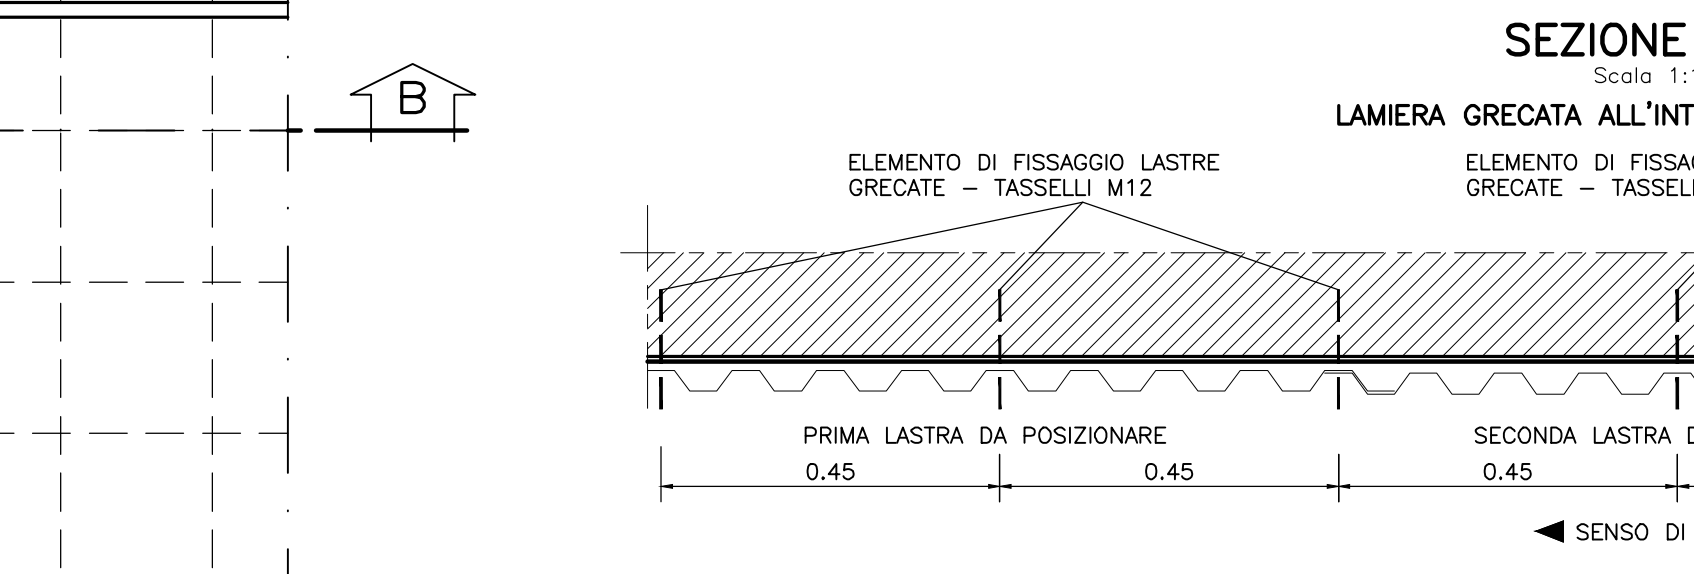

G3 LESIONI APERTE E PERSISTENTI ASSOCIATE A SIGNIFICATIVI STATI TENSIONALI IN PRESENZA DI VENUTE D'ACQUA (difetti IQOA del tipo A2E, 3U, S - difetti CETU del tipo F1, F2, F3, F4, F5, DF-1, DF-2, DF-3, DF-5, HY-1, HY-2, HY-3, HY-4)

CARATTERISTICHE INTERVENTO:
Eventuale scarifica superficiale preventiva.
APPLICAZIONE RETE PROTETTIVA LEGGERA IN ACCIAIO INOX (rete elettrosaldata, diam. 1.6mm, maglia 12.7x12.7 mm) con sovrapposizione
RETE PROTETTIVA PESANTE IN ACCIAIO INOX (rete elettrosaldata, diam. 5mm maglia 50x50 mm), bullonatura radiale con BULLONI IN ACCIAIO AUTOPERFORANTI ad ancoraggio continuo $\varnothing 38$ L=6.00m maglia 1.00x1.00m nel tratto di 3.0m circa a cavallo della lesione e maglia 1.50x1.50m nel tratto più distante dalla lesione, (secondo lo schema indicato in pianta e in sezione)
Esecuzione drenaggi radiali L=3.00m i=2.00m, posa di lamiera grecate in acciaio inox tassellate, sistema di raccolta acque drenate.