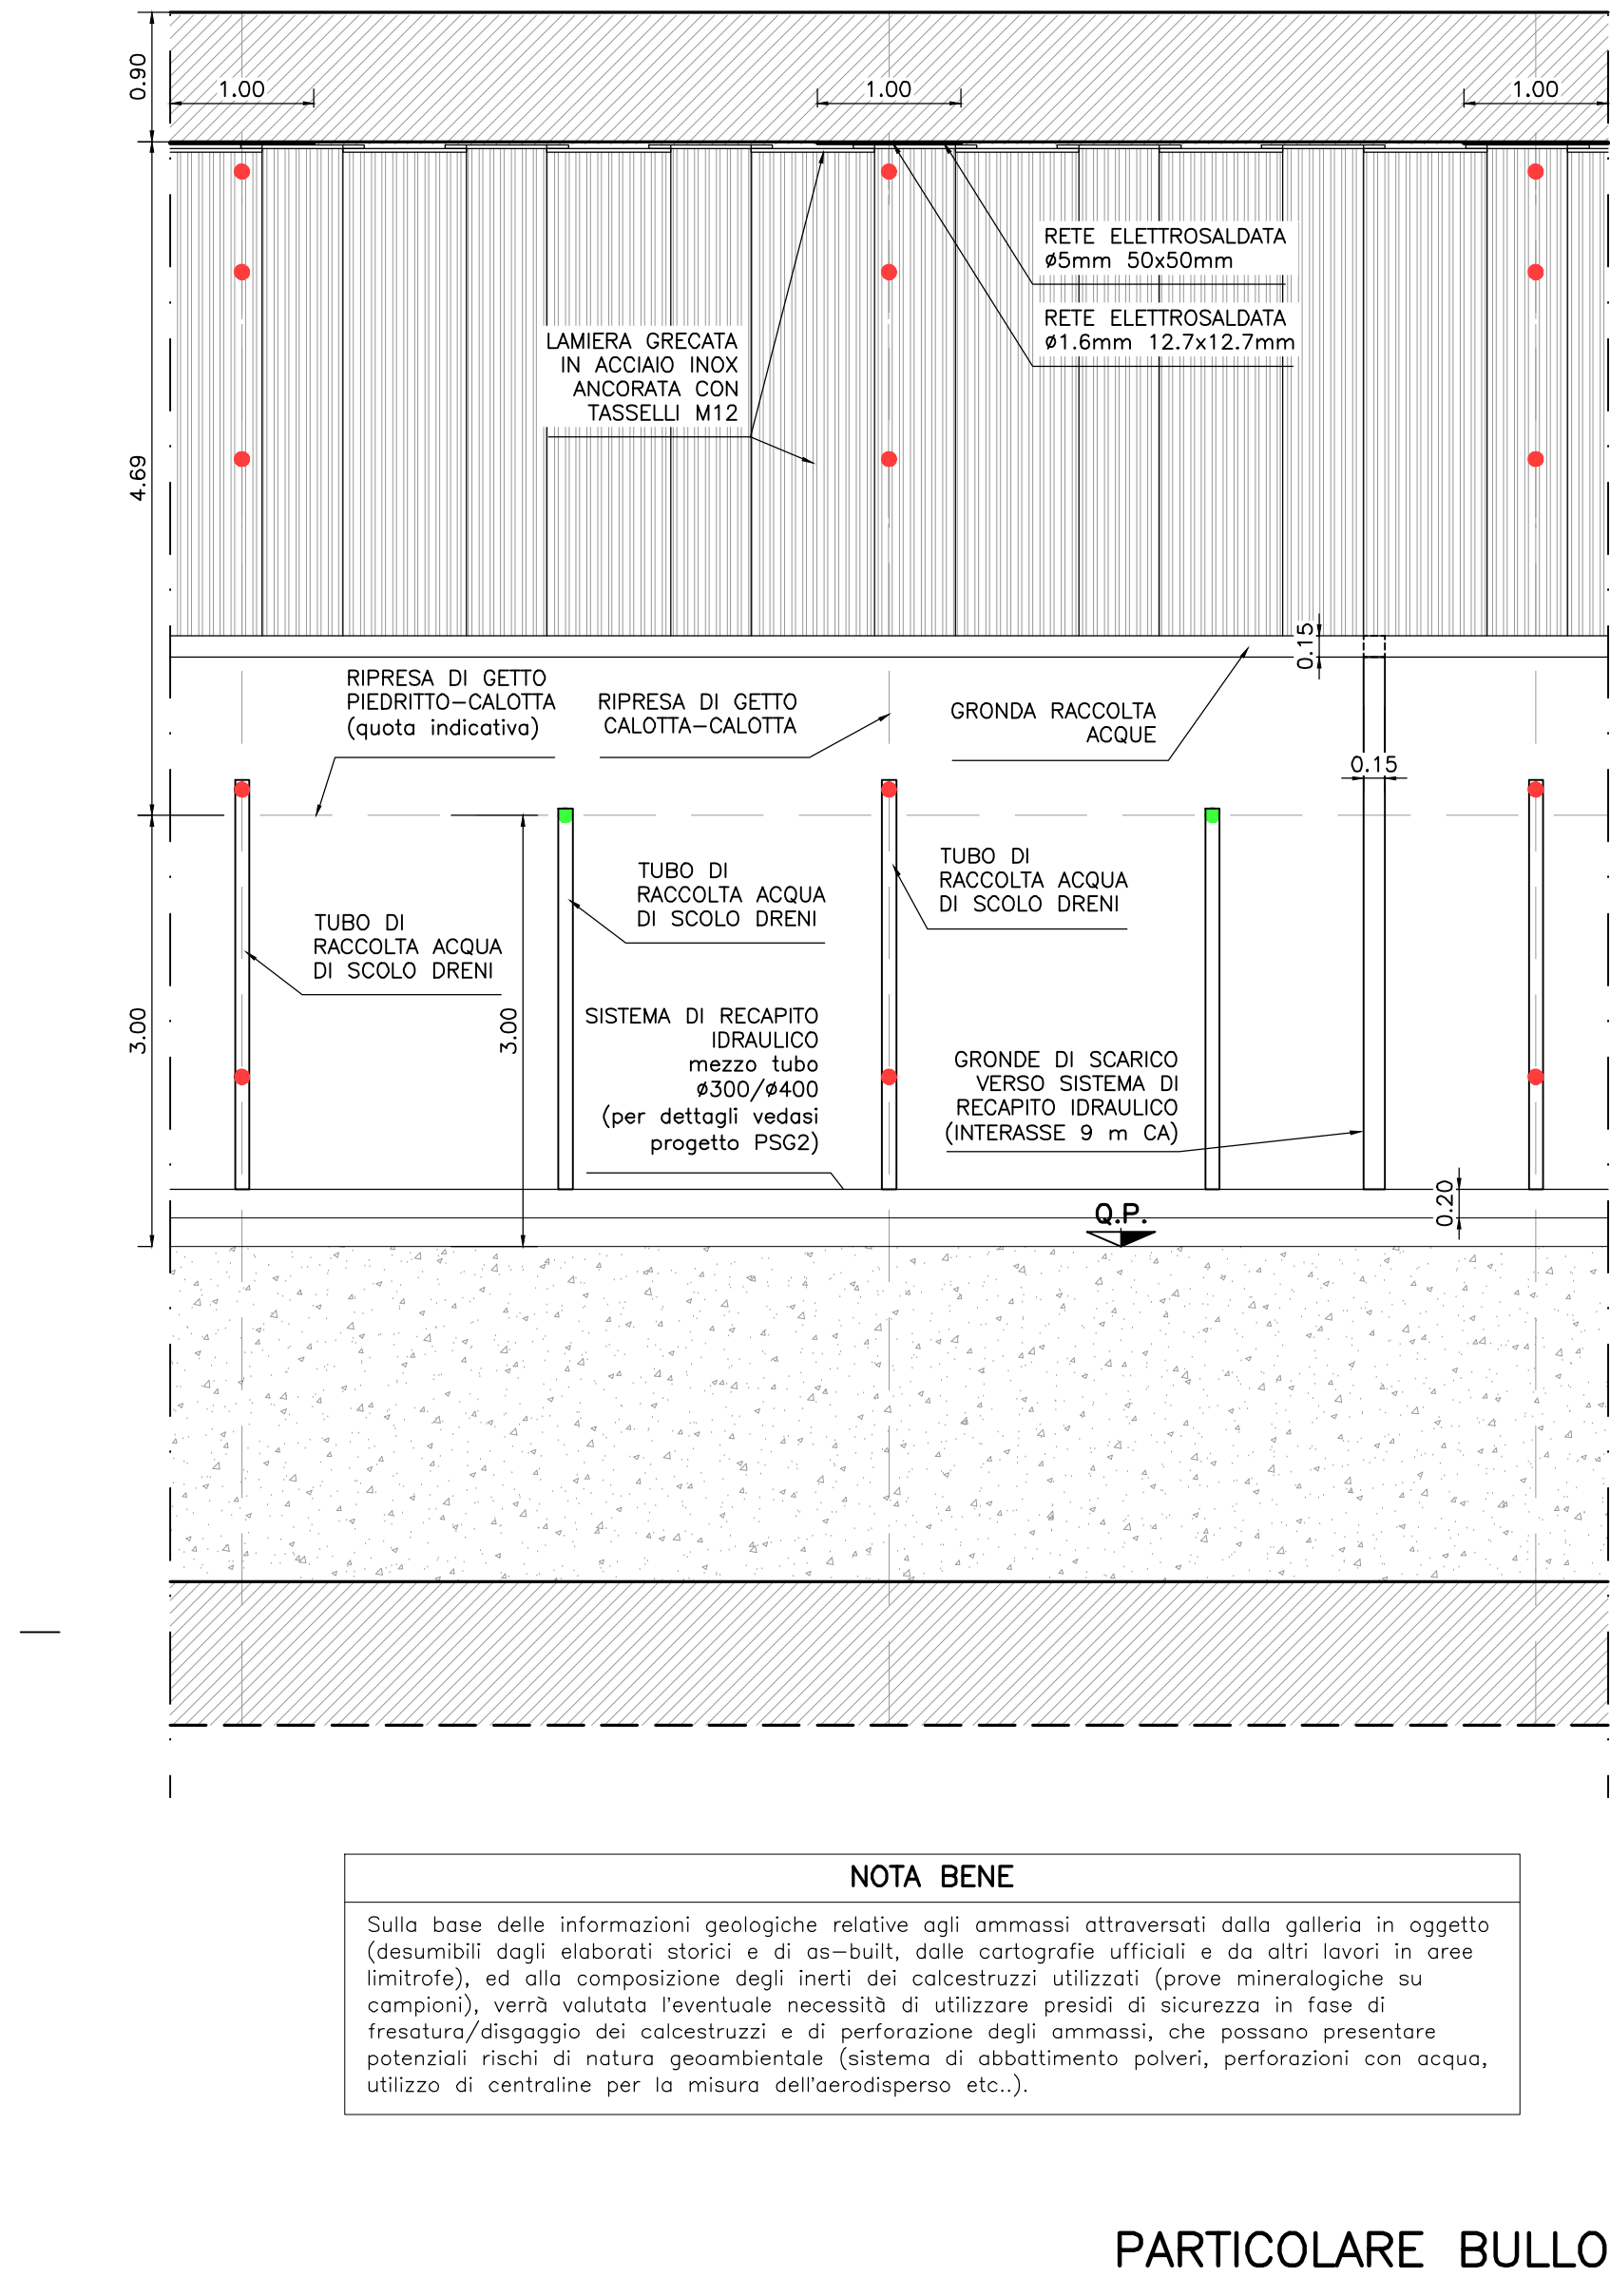

G3 LESIONI APERTE E PERSISTENTI ASSOCIATE A SIGNIFICATIVI STATI TENSIONALI IN PRESENZA DI VENUTE D'ACQUA (difetti IQOA del tipo A2E, 3U, S - difetti CETU del tipo F1, F2, F3, F4, F5, DF-1, DF-2, DF-3, DF-5, HY-1, HY-2, HY-3, HY-4)

CARATTERISTICHE INTERVENTO:
Eventuale scarifica superficiale preventiva.
APPLICAZIONE RETE PROTETTIVA LEGGERA IN ACCIAIO INOX (rete elettrosaldata, diam. 1.6mm, maglia 12.7x12.7 mm) con sovrapposizione
RETE PROTETTIVA PESANTE IN ACCIAIO INOX (rete elettrosaldata, diam. 5mm maglia 50x50 mm), bullonatura radiale con BULLONI IN ACCIAIO AUTOPERFORANTI ad ancoraggio continuo $\varnothing 38$ L=6.00m maglia 1.00x1.00m nel tratto di 3.0m circa a cavallo della lesione e maglia 1.50x1.50m nel tratto più distante dalla lesione, (secondo lo schema indicato in pianta e in sezione)
Esecuzione drenaggi radiali L=3.00m i=2.00m, posa di lamiera grecate in acciaio inox tassellate, sistema di raccolta acque drenate.