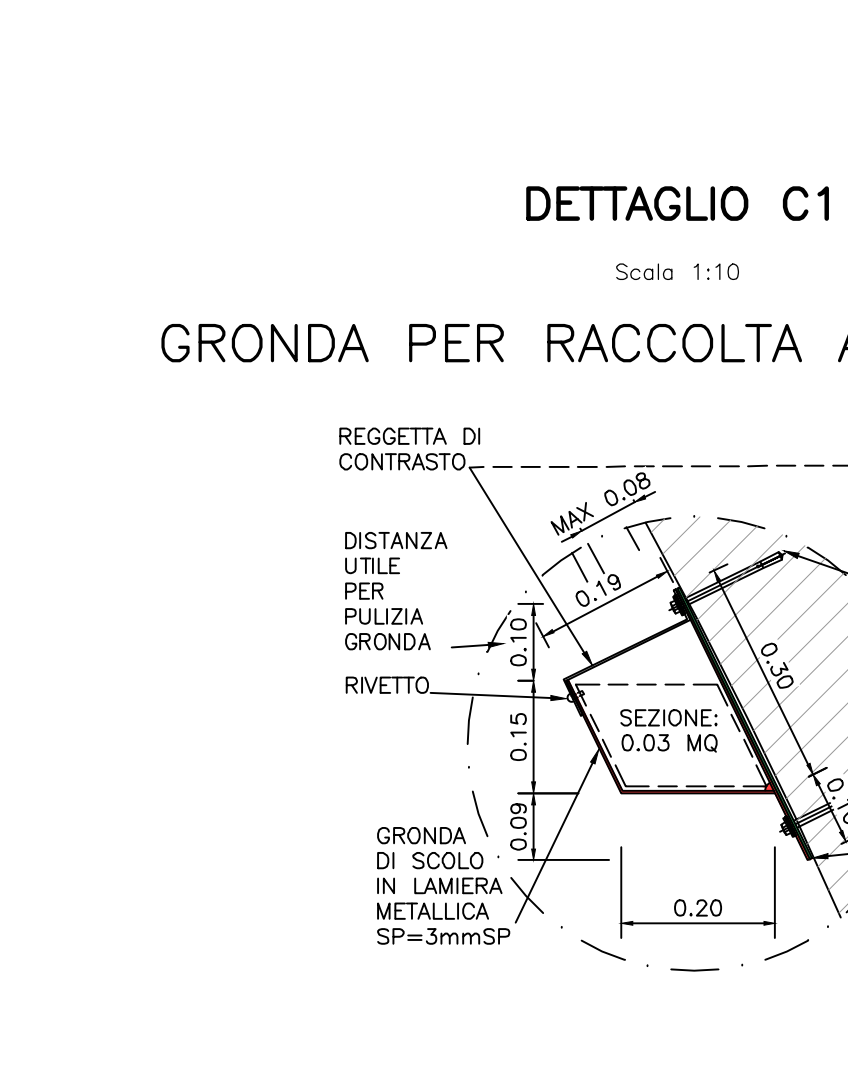

G3 LESIONI APERTE E PERSISTENTI ASSOCIATE A SIGNIFICATIVI STATI TENSIONALI IN PRESENZA DI VENUTE D'ACQUA (difetti IQOA del tipo A2E, 3U, S - difetti CETU del tipo F1, F2, F3, F4, F5, DF-1, DF-2, DF-3, DF-5, HY-1, HY-2, HY-3, HY-4)

CARATTERISTICHE INTERVENTO:
Eventuale scarifica superficiale preventiva.
APPLICAZIONE RETE PROTETTIVA LEGGERA IN ACCIAIO INOX (rete elettrosaldata, diam. 1.6mm, maglia 12.7x12.7 mm) con sovrapposizione
RETE PROTETTIVA PESANTE IN ACCIAIO INOX (rete elettrosaldata, diam. 5mm maglia 50x50 mm), bullonatura radiale con BULLONI IN ACCIAIO AUTOPERFORANTI ad ancoraggio continuo $\varnothing 38$ L=6.00m maglia 1.00x1.00m nel tratto di 3.0m circa a cavallo della lesione e maglia 1.50x1.50m nel tratto più distante dalla lesione, (secondo lo schema indicato in pianta e in sezione)
Esecuzione drenaggi radiali L=3.00m i=2.00m, posa di lamiera grecate in acciaio inox tassellate, sistema di raccolta acque drenate.