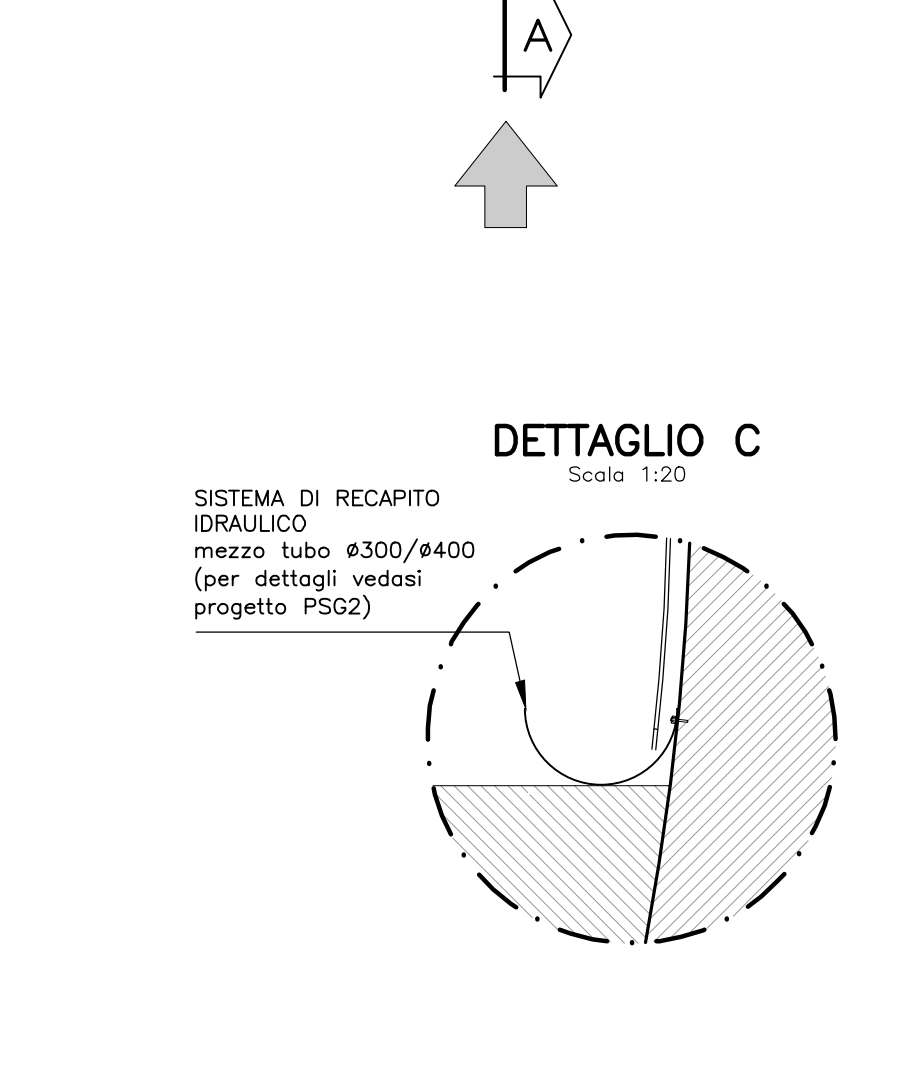

G3 LESIONI APERTE E PERSISTENTI ASSOCIATE A SIGNIFICATIVI STATI TENSIONALI IN PRESENZA DI VENUTE D'ACQUA (difetti IQOA del tipo A2E, 3U, S - difetti CETU del tipo F1, F2, F3, F4, F5, DF-1, DF-2, DF-3, DF-5, HY-1, HY-2, HY-3, HY-4)

CARATTERISTICHE INTERVENTO:
Eventuale scarifica superficiale preventiva.
APPLICAZIONE RETE PROTETTIVA LEGGERA IN ACCIAIO INOX (rete elettrosaldata, diam. 1.6mm, maglia 12.7x12.7 mm) con sovrapposizione
RETE PROTETTIVA PESANTE IN ACCIAIO INOX (rete elettrosaldata, diam. 5mm maglia 50x50 mm), bullonatura radiale con BULLONI IN ACCIAIO AUTOPERFORANTI ad ancoraggio continuo $\varnothing 38$ L=6.00m maglia 1.00x1.00m nel tratto di 3.0m circa a cavallo della lesione e maglia 1.50x1.50m nel tratto più distante dalla lesione, (secondo lo schema indicato in pianta e in sezione)
Esecuzione drenaggi radiali L=3.00m i=2.00m, posa di lamiera grecate in acciaio inox tassellate, sistema di raccolta acque drenate.