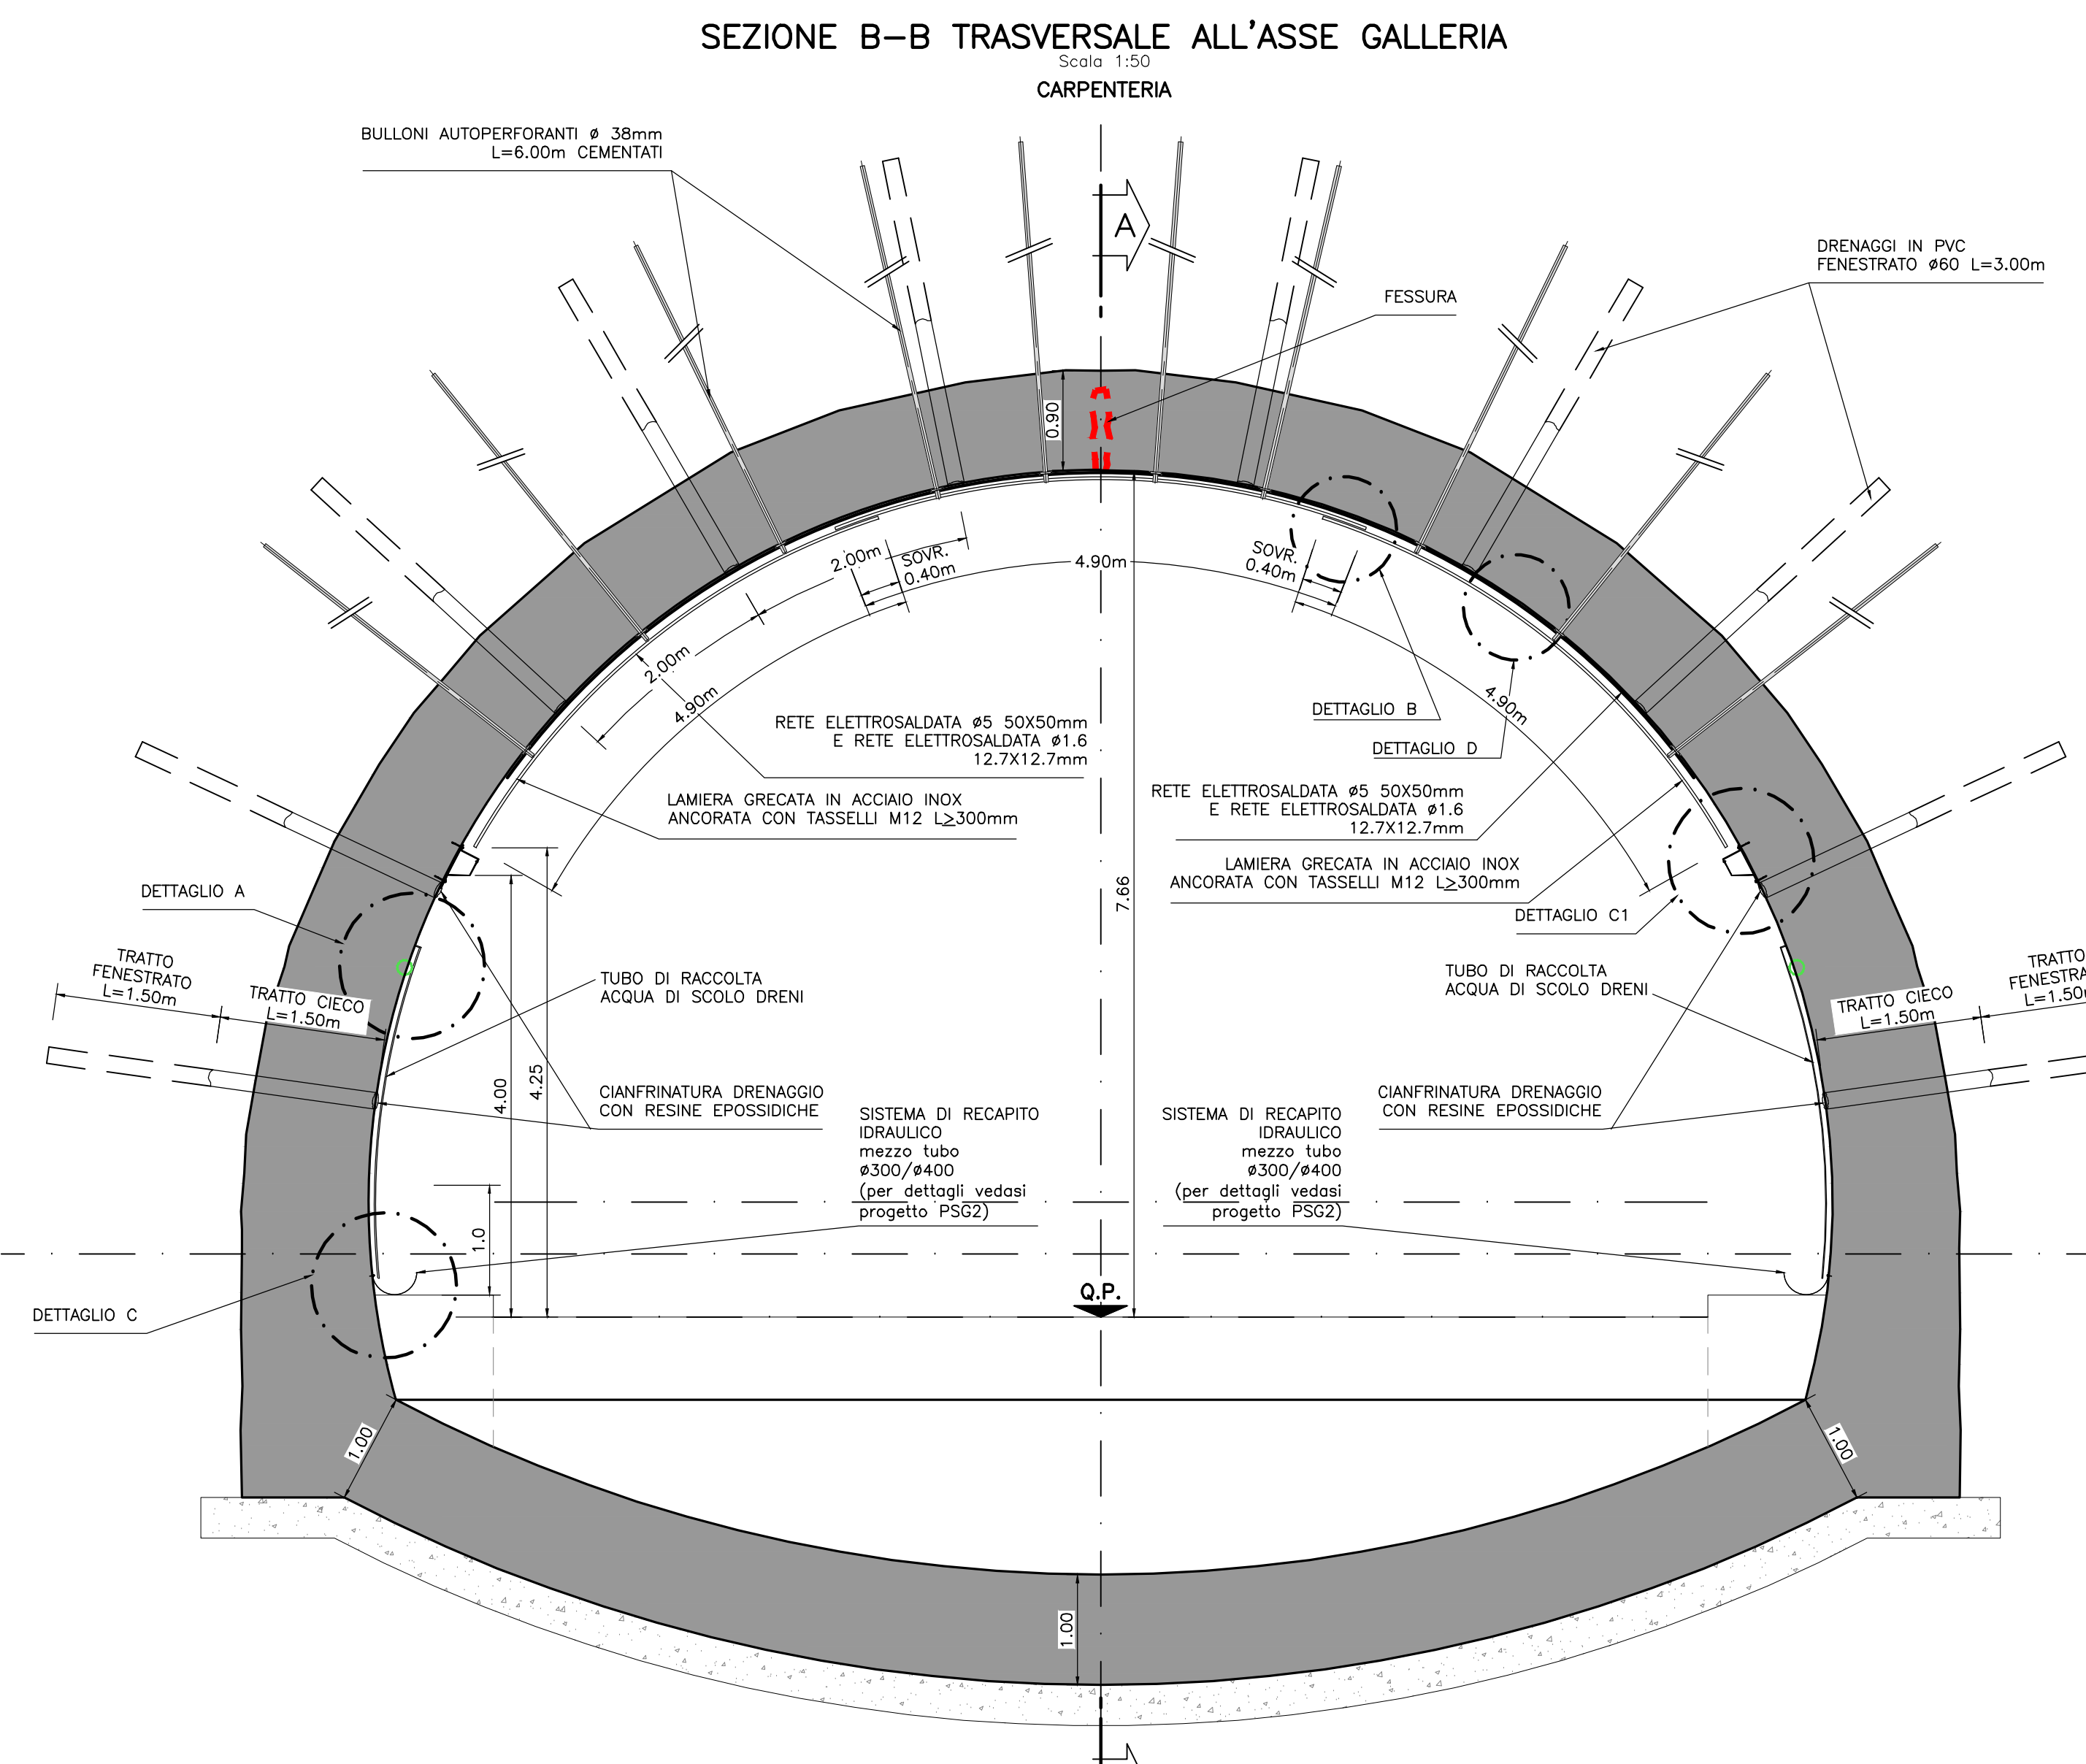

G3 LESIONI APERTE E PERSISTENTI ASSOCIATE A SIGNIFICATIVI STATI TENSIONALI IN PRESENZA DI VENUTE D'ACQUA (difetti IQOA del tipo A2E, 3U, S - difetti CETU del tipo F1, F2, F3, F4, F5, DF-1, DF-2, DF-3, DF-5, HY-1, HY-2, HY-3, HY-4)

CARATTERISTICHE INTERVENTO:
Eventuale scarifica superficiale preventiva.
APPLICAZIONE RETE PROTETTIVA LEGGERA IN ACCIAIO INOX (rete elettrosaldata, diam. 1.6mm, maglia 12.7x12.7 mm) con sovrapposizione
RETE PROTETTIVA PESANTE IN ACCIAIO INOX (rete elettrosaldata, diam. 5mm maglia 50x50 mm), bullonatura radiale con BULLONI IN ACCIAIO AUTOPERFORANTI ad ancoraggio continuo $\varnothing 38$ L=6.00m maglia 1.00x1.00m nel tratto di 3.0m circa a cavallo della lesione e maglia 1.50x1.50m nel tratto più distante dalla lesione, (secondo lo schema indicato in pianta e in sezione)
Esecuzione drenaggi radiali L=3.00m i=2.00m, posa di lamiera grecate in acciaio inox tassellate, sistema di raccolta acque drenate.