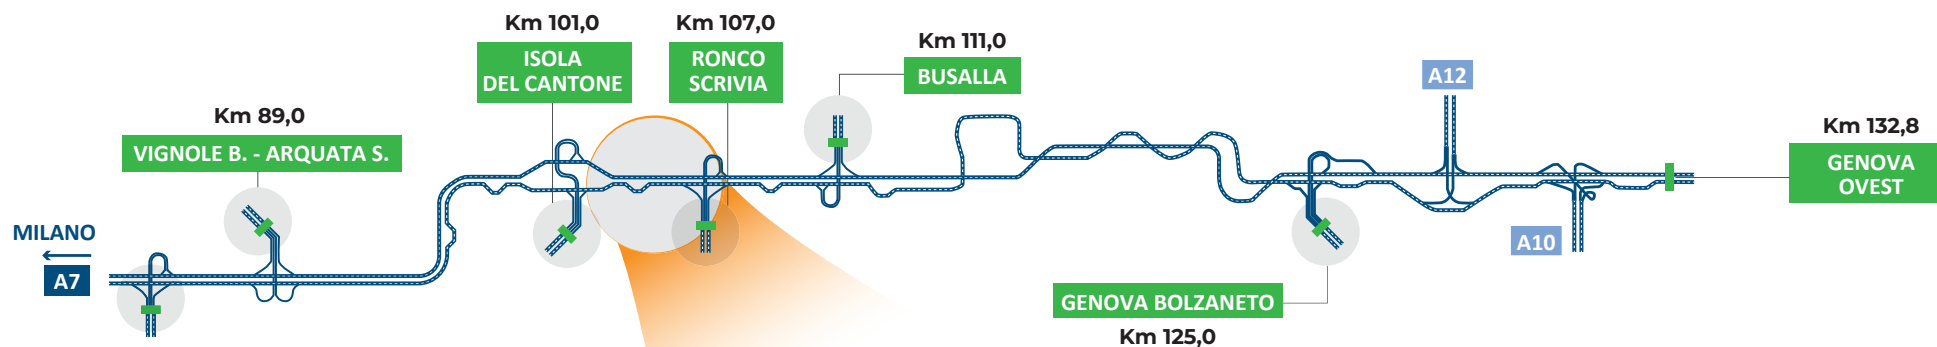

I CANTIERI DELLA A7

GENOVA – SERRAVALLE

■ I caselli presenti sulla tratta

Cantieri presenti da lunedì 6 luglio a venerdì 10 luglio 2026

IL CANTIERE
Deviazione di carreggiata

DOVE?
Nel tratto compreso tra **Ronco Scrivia** e **Isola del Cantone** in direzione **Milano** tra i **km 105+500** e **103+500**