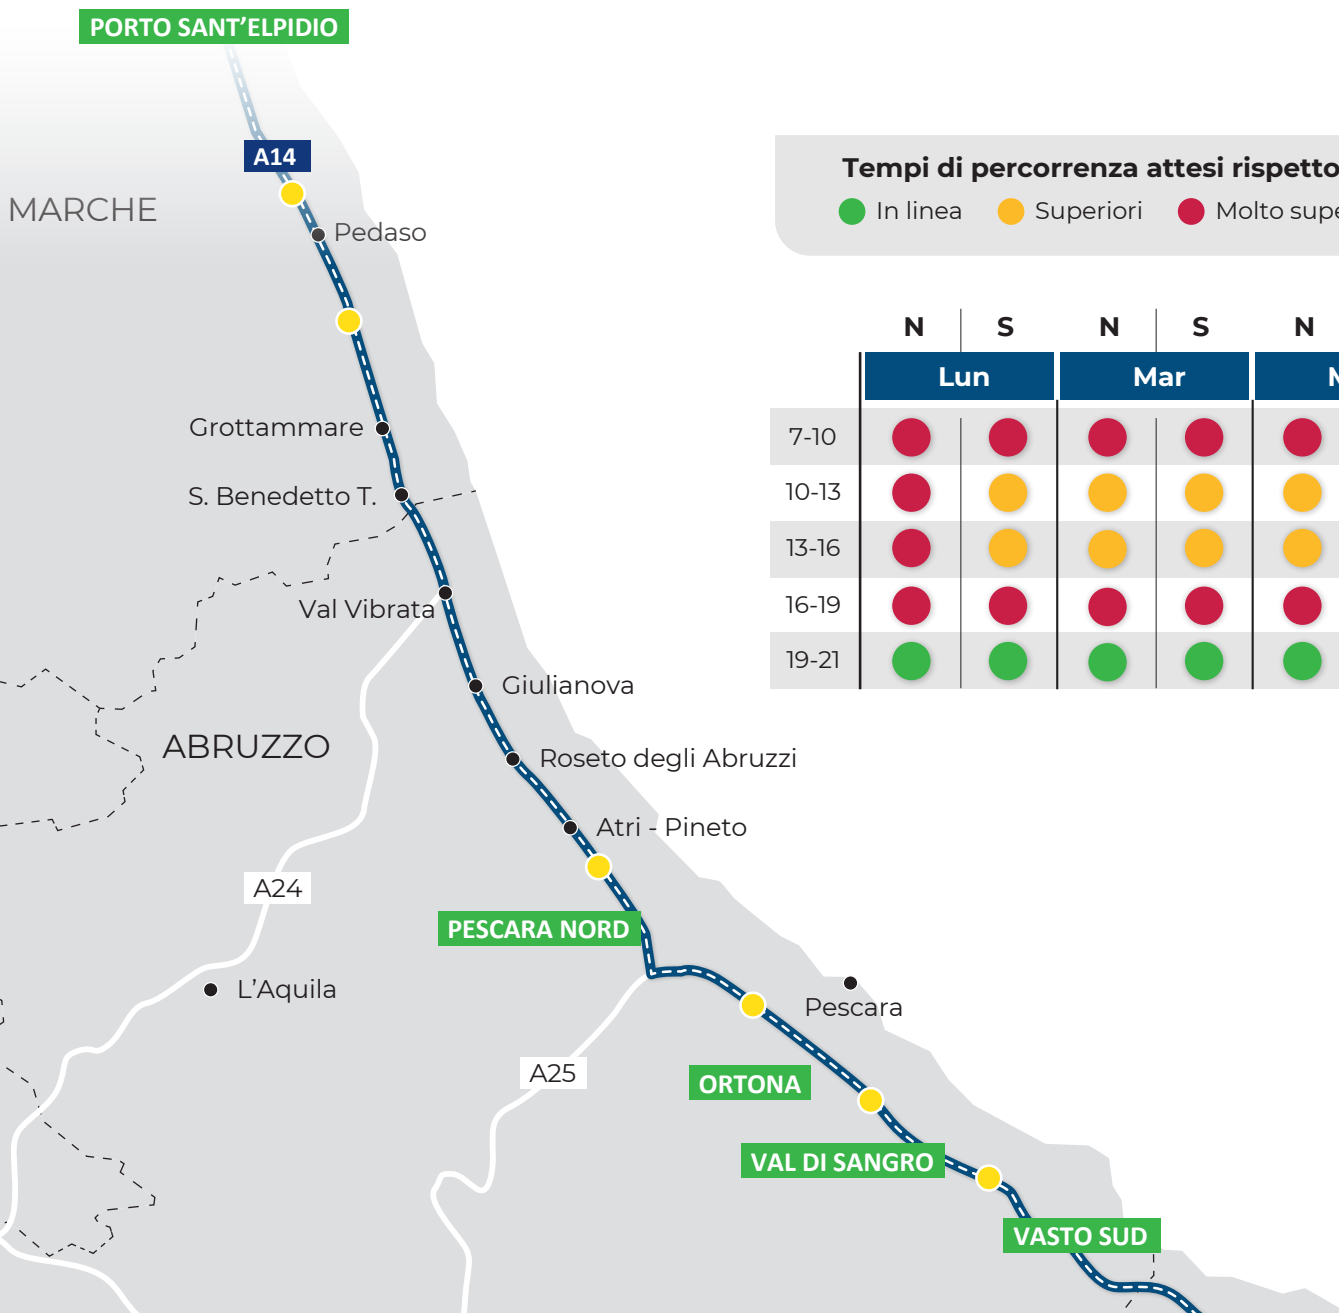

I TEMPI DI PERCORRENZA SULLA A14

PORTO SANT'ELPIDIO-VASTO SUD

Cantieri presenti da sabato 23 maggio a venerdì 29 maggio 2026

Tempi di percorrenza attesi rispetto alla media

● In linea ● Superiori ● Molto superiori N - Nord S - Sud

Tempi di percorrenza previsti nelle singole giornate della settimana elaborati dal 7° Tronco di Pescara di Autostrade per l'Italia, valutati al netto di eventi non prevedibili.