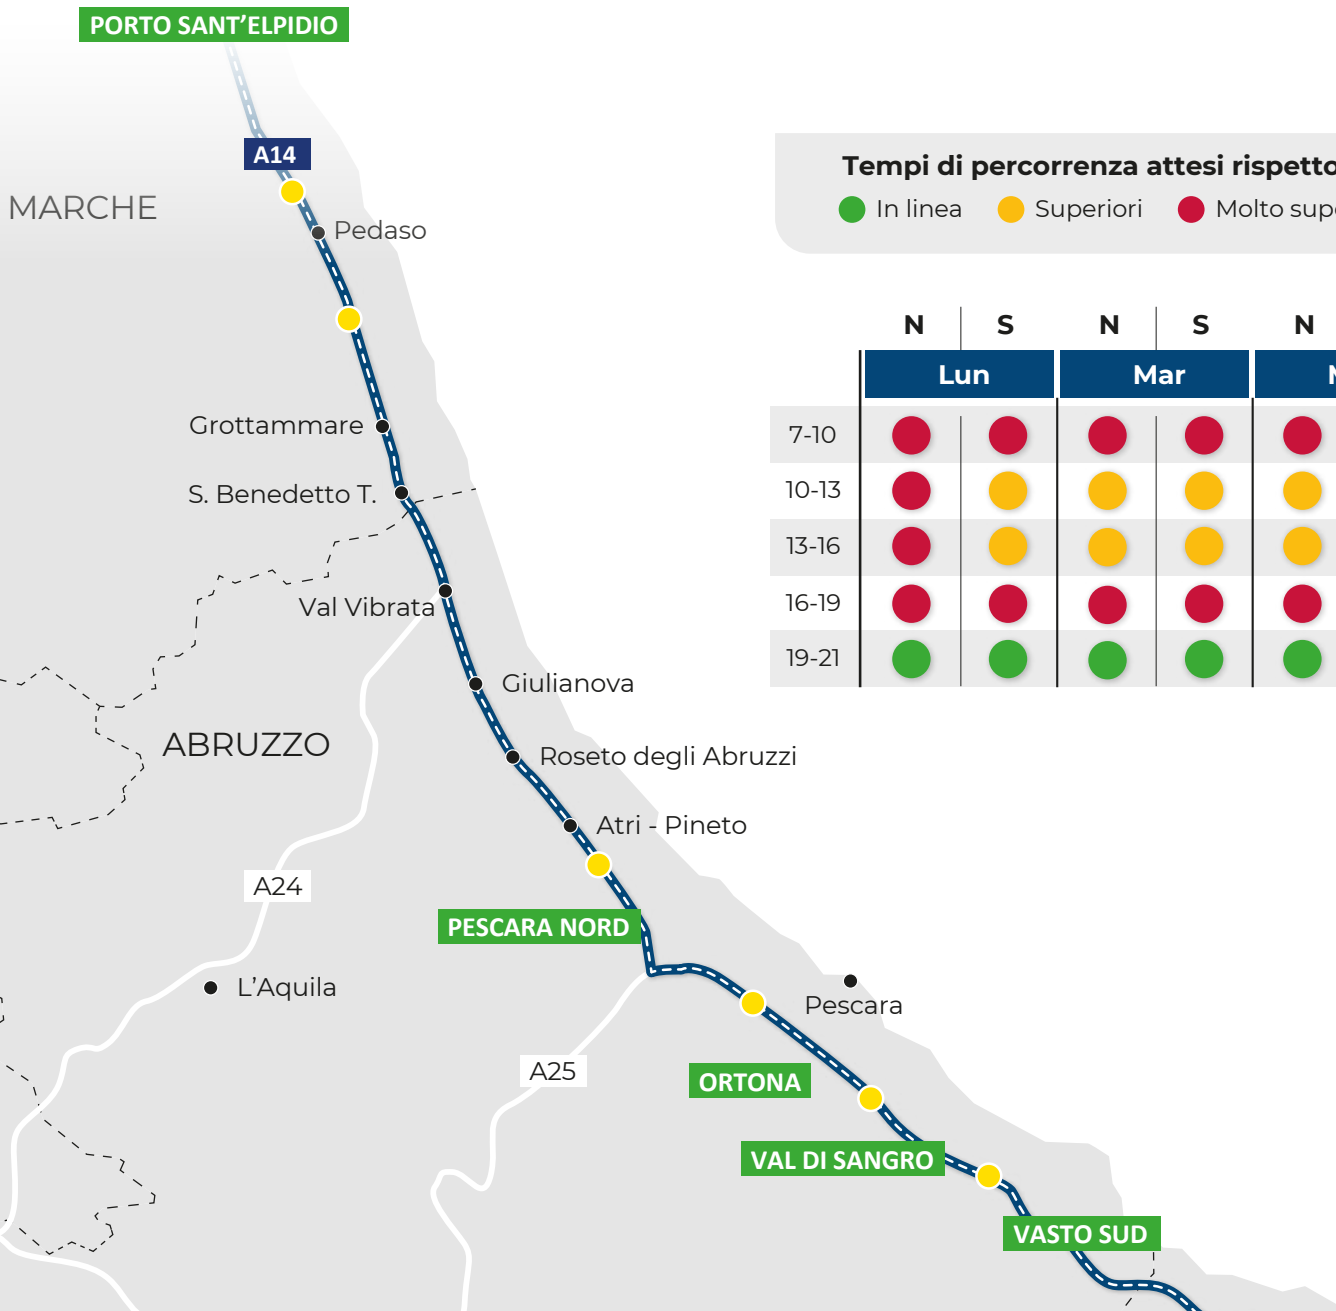

I TEMPI DI PERCORRENZA SULLA A14

PORTO SANT'ELPIDIO-VASTO SUD

Tempi di percorrenza previsti da lunedì 18 maggio a domenica 24 maggio

Tempi di percorrenza attesi rispetto alla media

● In linea ● Superiori ● Molto superiori N - Nord S - Sud

Tempi di percorrenza previsti nelle singole giornate della settimana elaborati dal 7° Tronco di Pescara di Autostrade per l'Italia, valutati al netto di eventi non prevedibili.