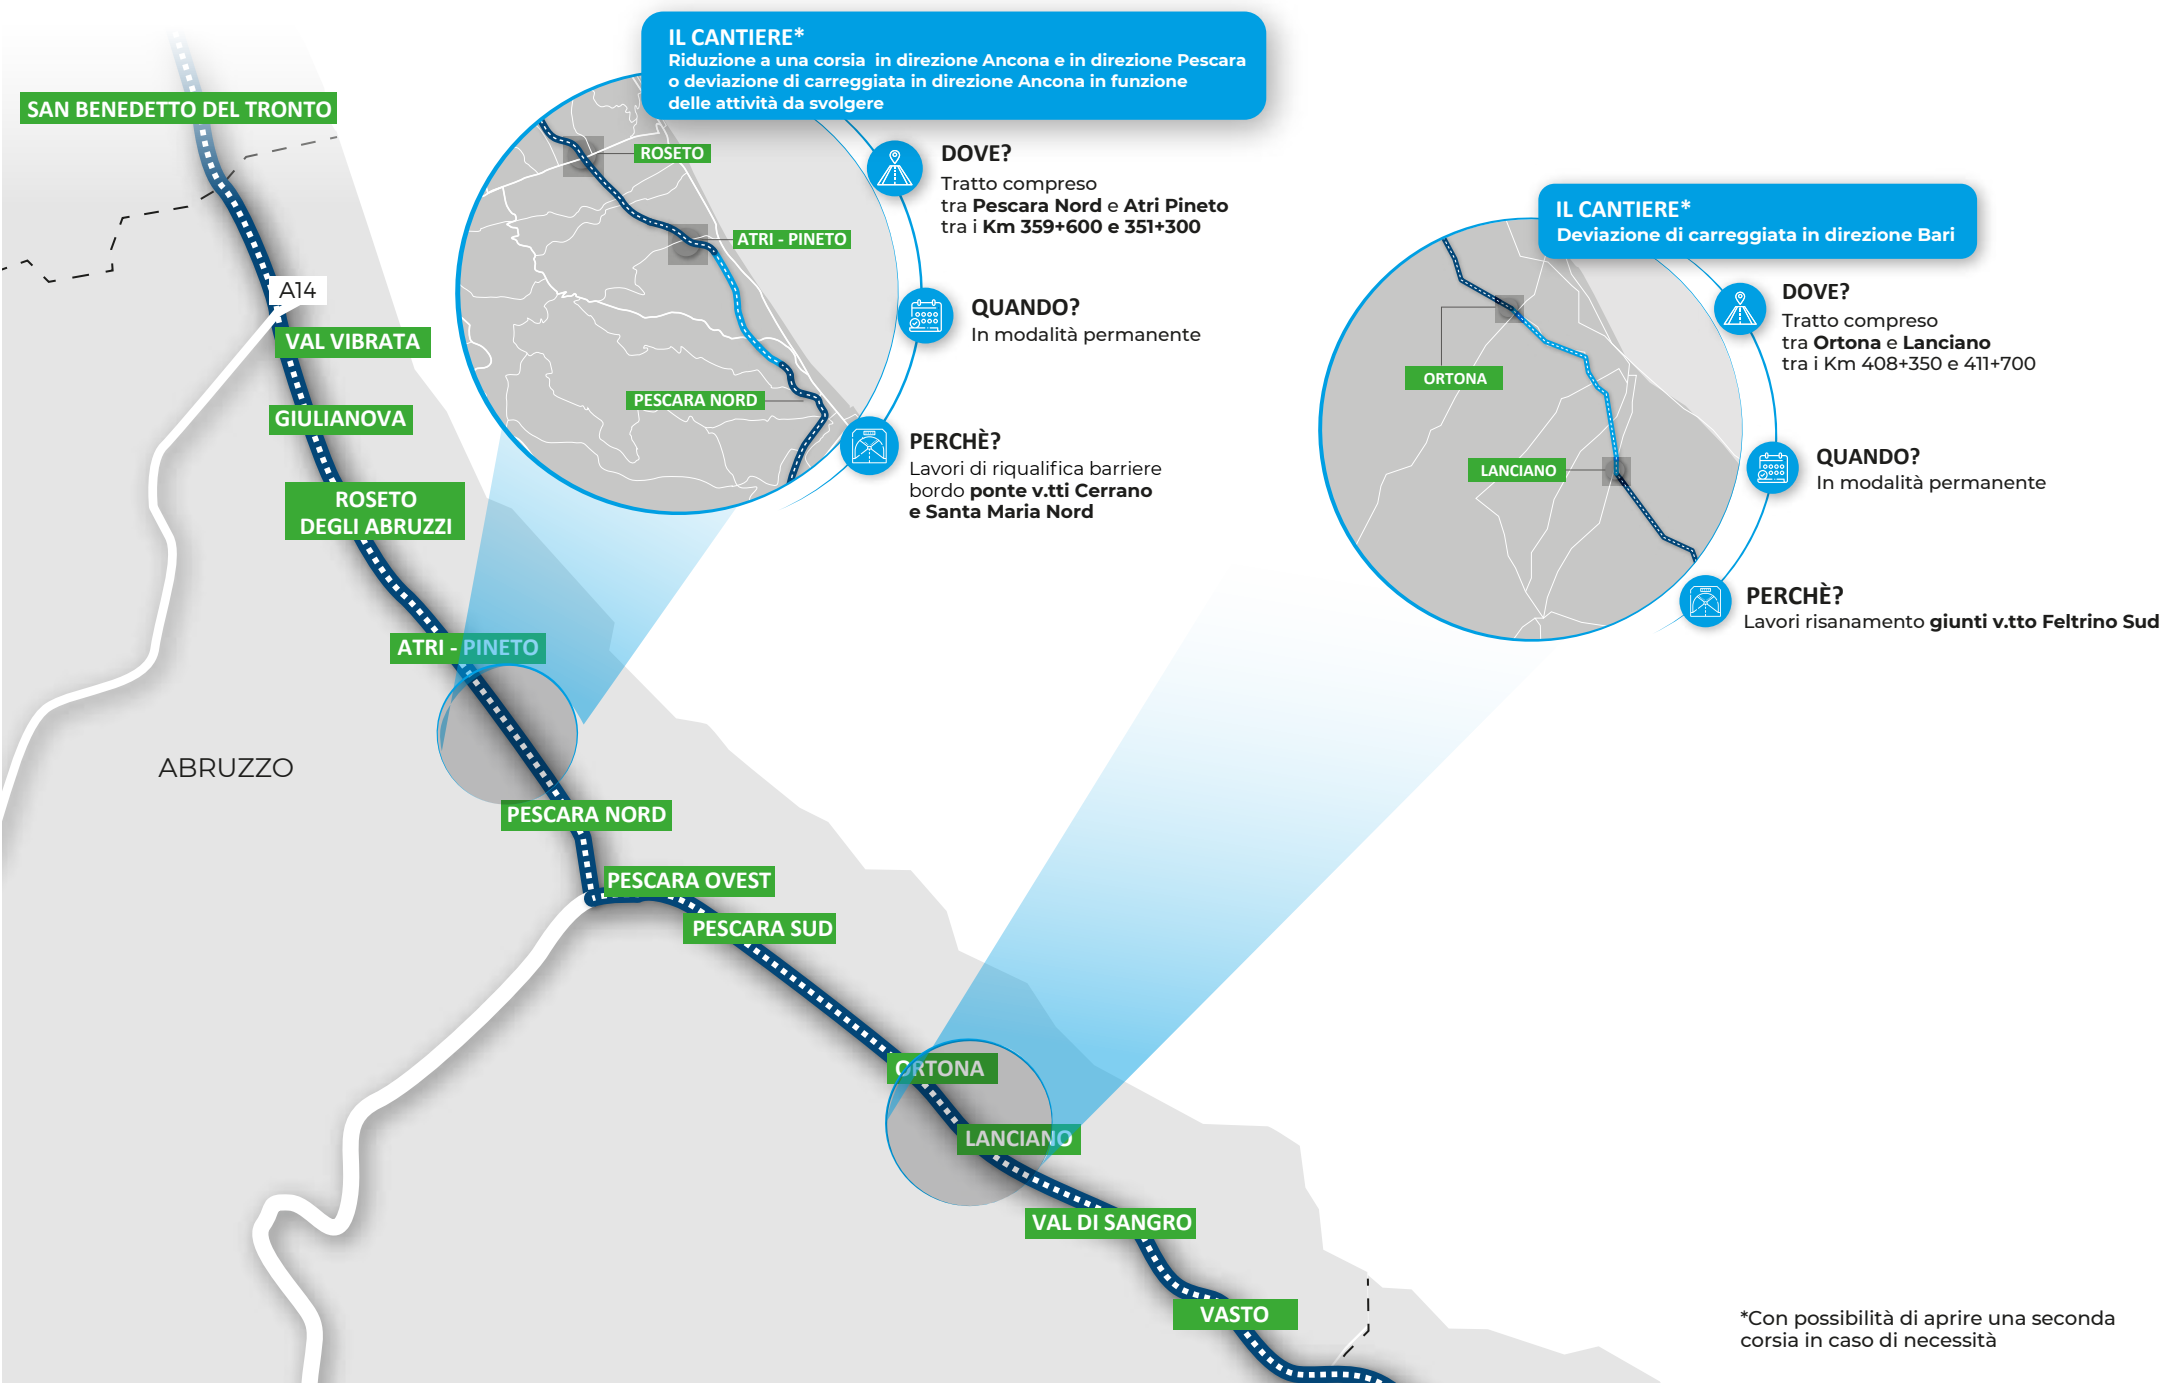

A14, PIANO CANTIERI TRA SAN BENEDETTO DEL TRONTO E VASTO SUD

Cantieri presenti da sabato 16 maggio a venerdì 22 maggio 2026

*Con possibilità di aprire una seconda corsia in caso di necessità

A14, PIANO CANTIERI TRA SAN BENEDETTO DEL TRONTO E VASTO SUD

Cantieri presenti da sabato 16 maggio a venerdì 22 maggio 2026

*Con possibilità di aprire una seconda corsia in caso di necessità