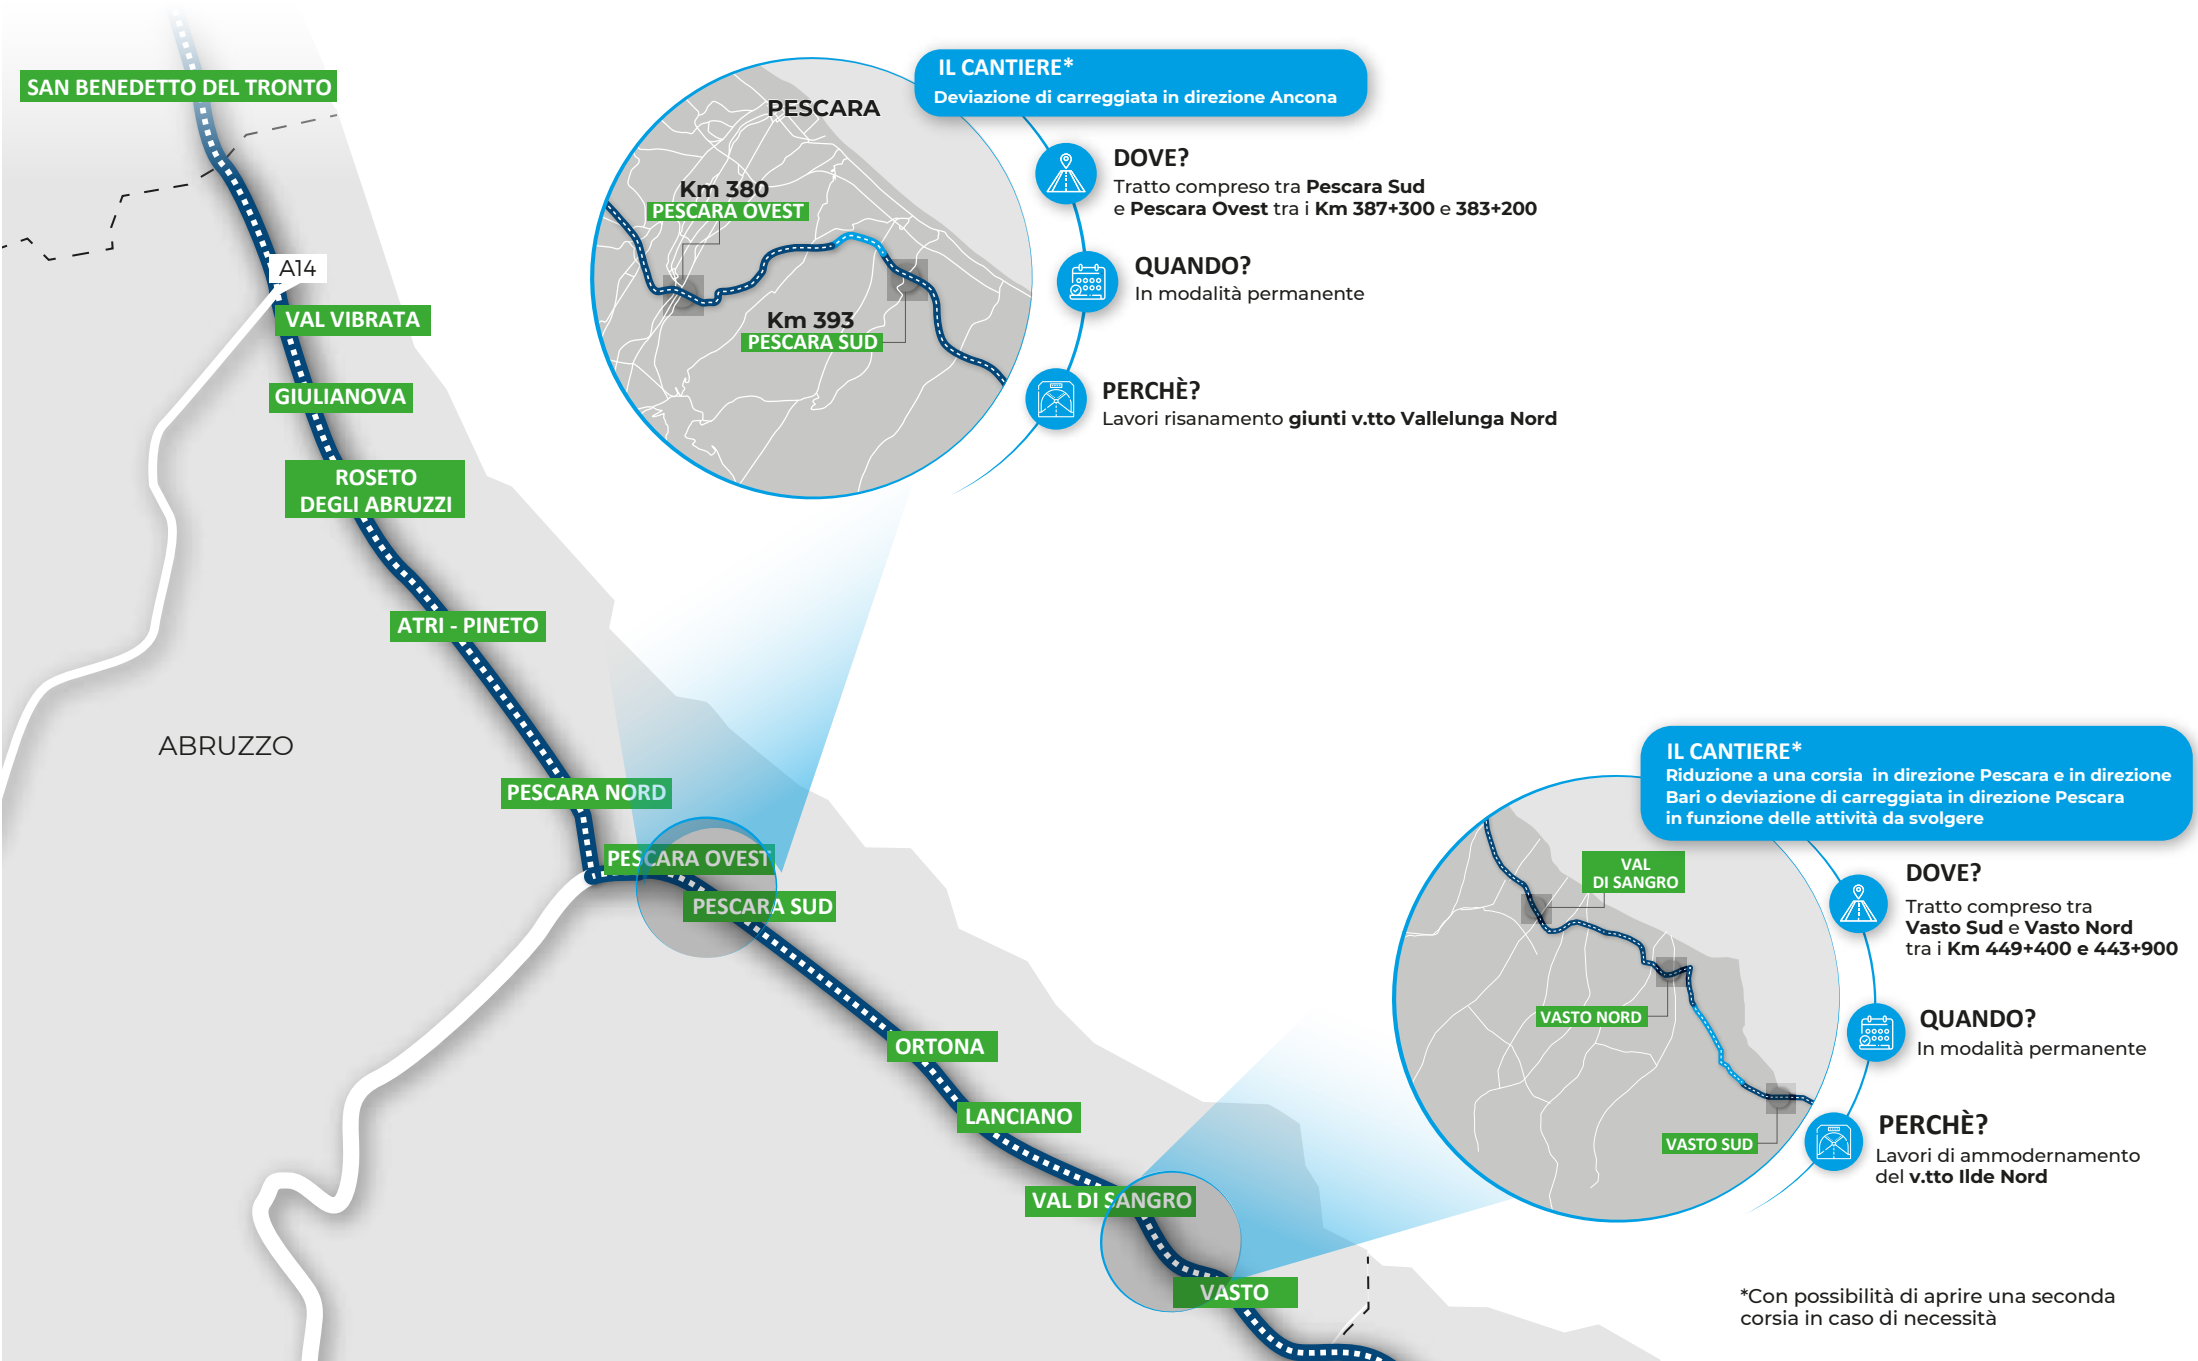

A14, PIANO CANTIERI TRA SAN BENEDETTO DEL TRONTO E VASTO SUD

Cantieri presenti da sabato 16 maggio a venerdì 22 maggio 2026

*Con possibilità di aprire una seconda corsia in caso di necessità

A14, PIANO CANTIERI TRA SAN BENEDETTO DEL TRONTO E VASTO SUD

Cantieri presenti da sabato 16 maggio a venerdì 22 maggio 2026

*Con possibilità di aprire una seconda corsia in caso di necessità