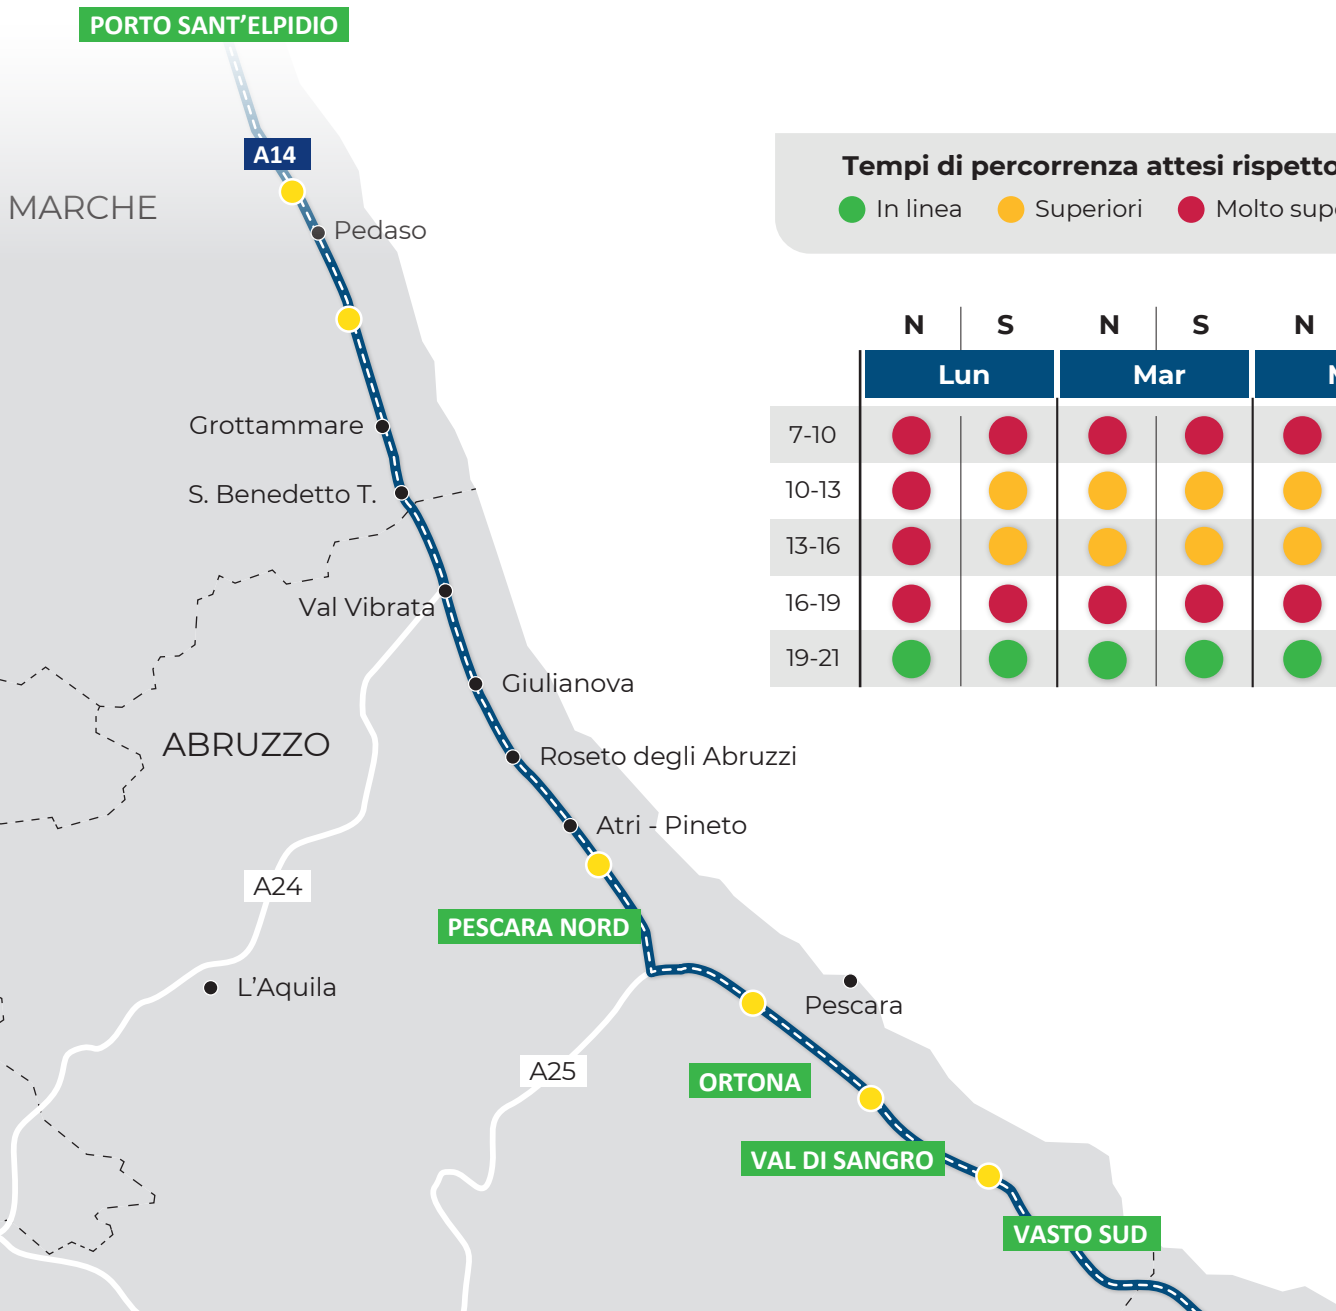

# I TEMPI DI PERCORRENZA SULLA A14

## PORTO SANT'ELPIDIO-VASTO SUD

Tempi di percorrenza previsti da lunedì 11 maggio a domenica 17 maggio

### Tempi di percorrenza attesi rispetto alla media

● In linea ● Superiori ● Molto superiori N - Nord S - Sud

	N		S		N		S		N		S		N		S	
	Lun	Mar	Mer	Gio	Ven	Sab	Dom	Lun	Mar	Mer	Gio	Ven	Sab	Dom		
7-10	●	●	●	●	●	●	●	●	●	●	●	●	●	●	●	
10-13	●	●	●	●	●	●	●	●	●	●	●	●	●	●	●	
13-16	●	●	●	●	●	●	●	●	●	●	●	●	●	●	●	
16-19	●	●	●	●	●	●	●	●	●	●	●	●	●	●	●	
19-21	●	●	●	●	●	●	●	●	●	●	●	●	●	●	●	

Tempi di percorrenza previsti nelle singole giornate della settimana elaborati dal 7° Tronco di Pescara di Autostrade per l'Italia, valutati al netto di eventi non prevedibili.