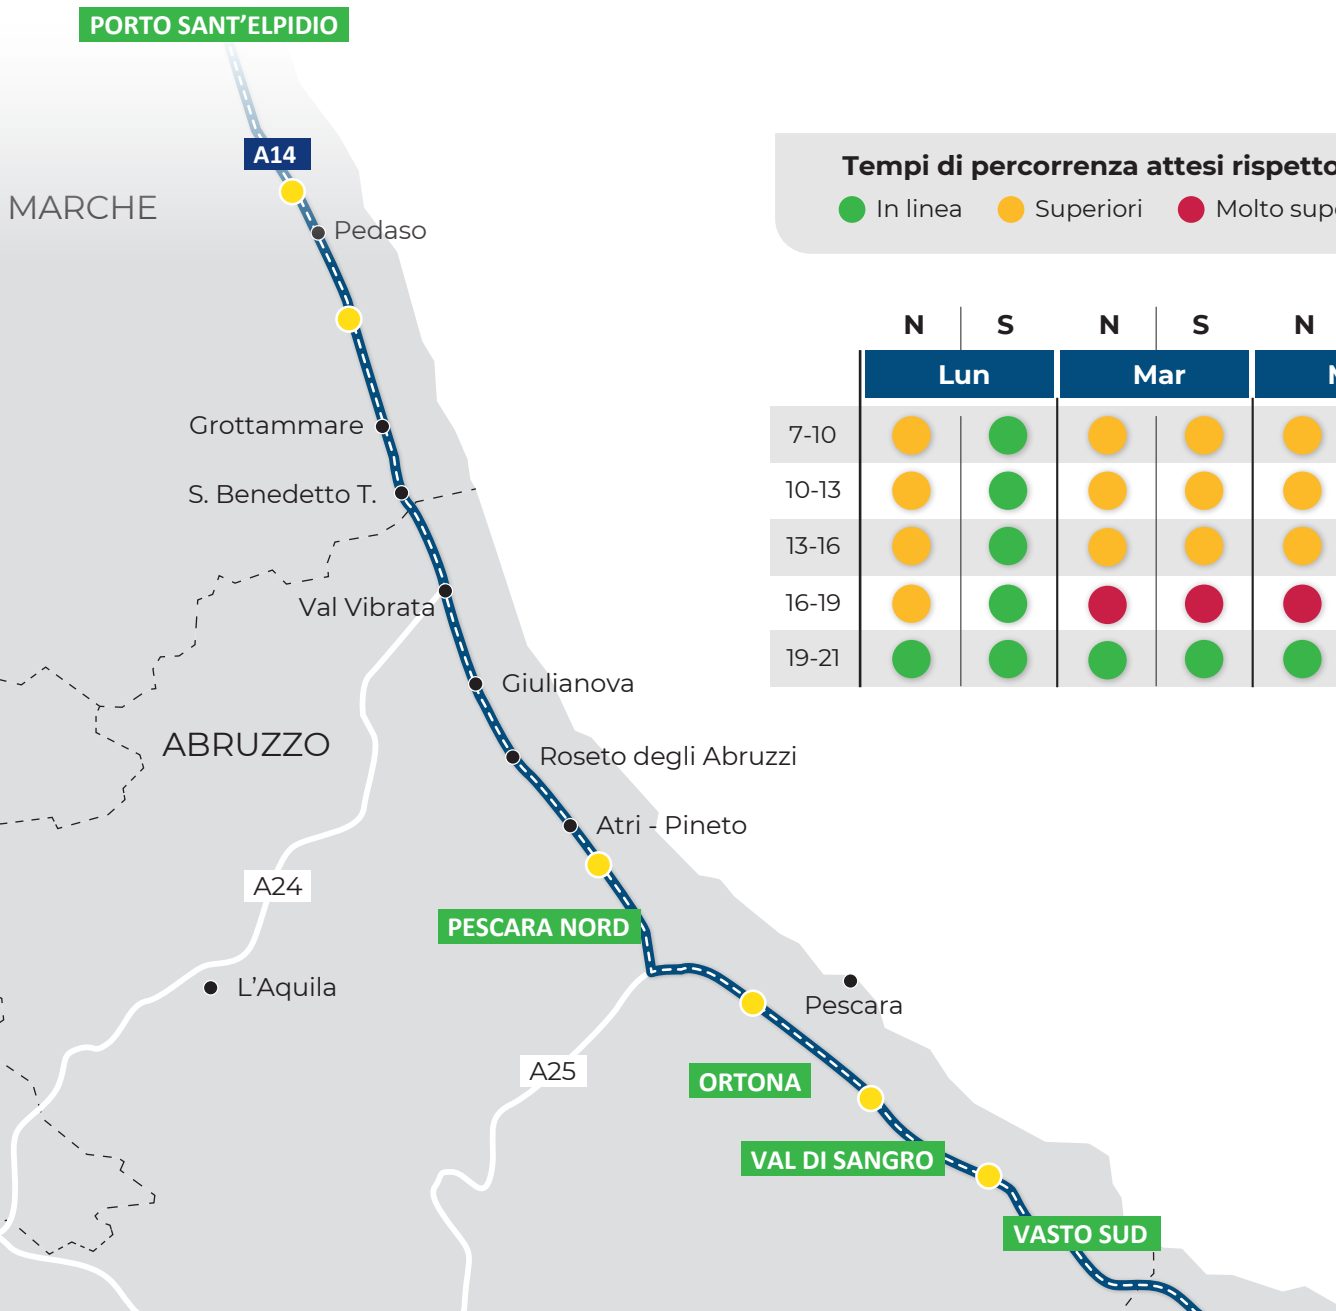

I TEMPI DI PERCORRENZA SULLA A14

PORTO SANT'ELPIDIO-VASTO SUD

Tempi di percorrenza previsti da lunedì 4 maggio a domenica 10 maggio

Tempi di percorrenza attesi rispetto alla media

● In linea ● Superiori ● Molto superiori N - Nord S - Sud

Tempi di percorrenza previsti nelle singole giornate della settimana elaborati dal 7° Tronco di Pescara di Autostrade per l'Italia, valutati al netto di eventi non prevedibili.