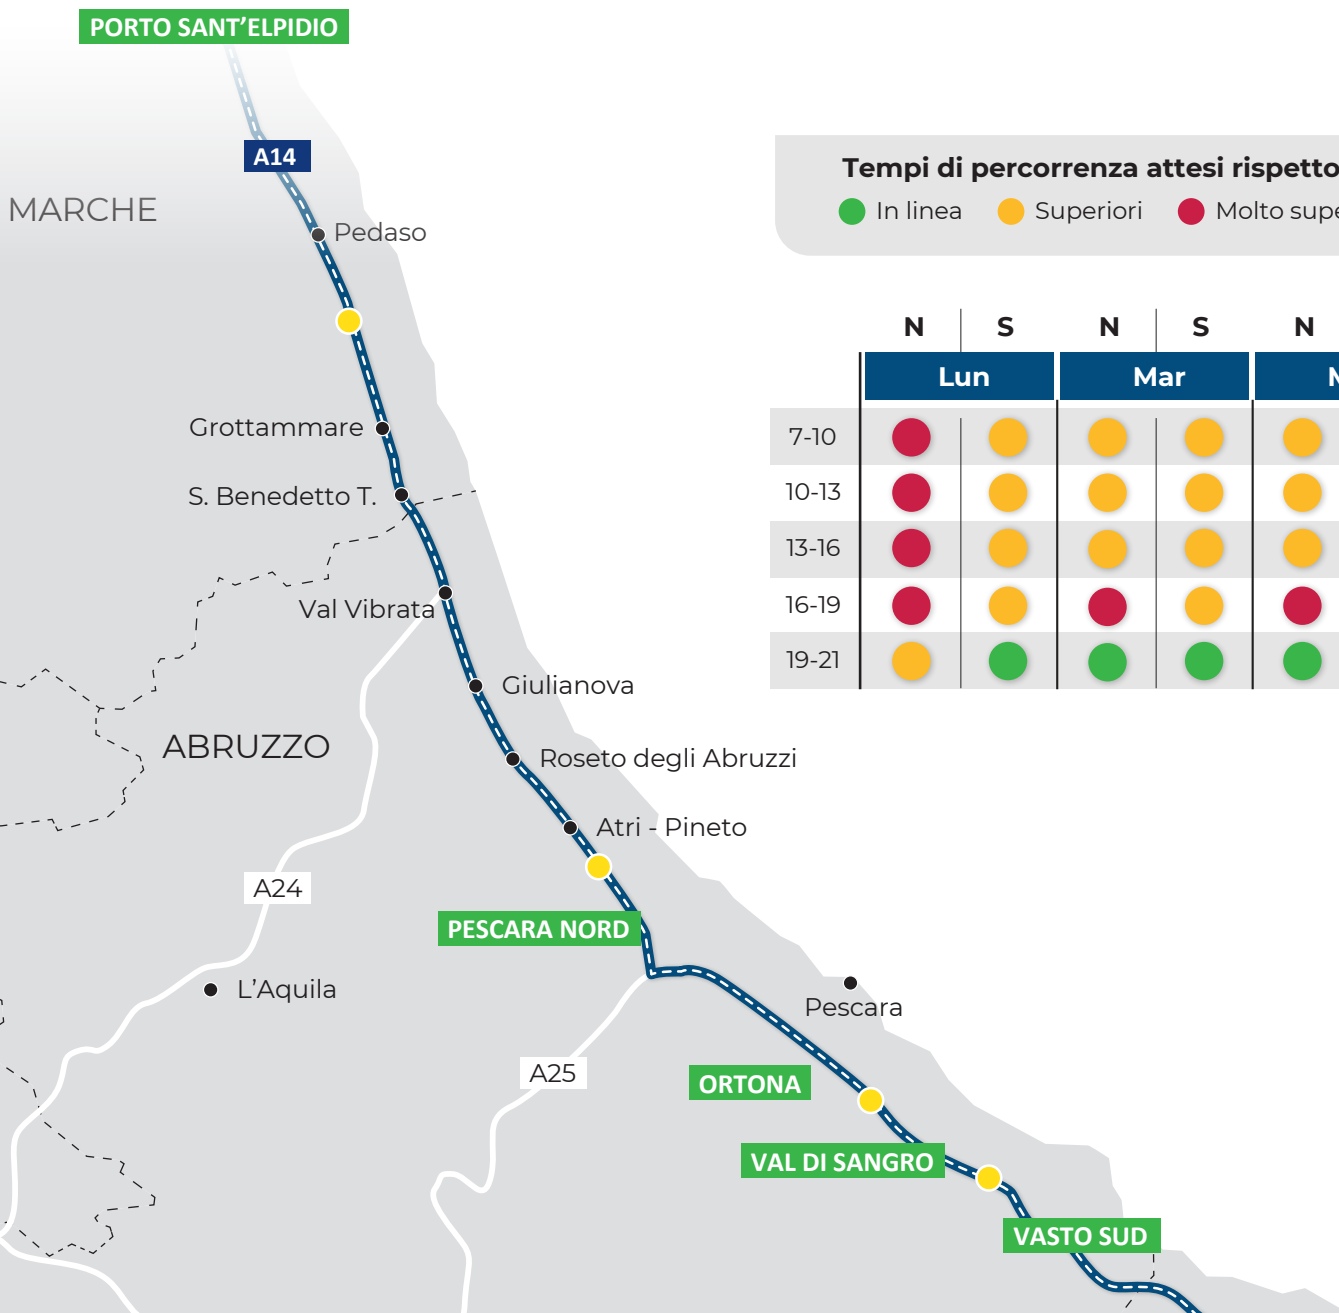

I TEMPI DI PERCORRENZA SULLA A14

PORTO SANT'ELPIDIO-VASTO SUD

Tempi di percorrenza previsti da lunedì 20 aprile a domenica 26 aprile

Tempi di percorrenza attesi rispetto alla media

● In linea ● Superiori ● Molto superiori N - Nord S - Sud

Tempi di percorrenza previsti nelle singole giornate della settimana elaborati dal 7° Tronco di Pescara di Autostrade per l'Italia, valutati al netto di eventi non prevedibili.