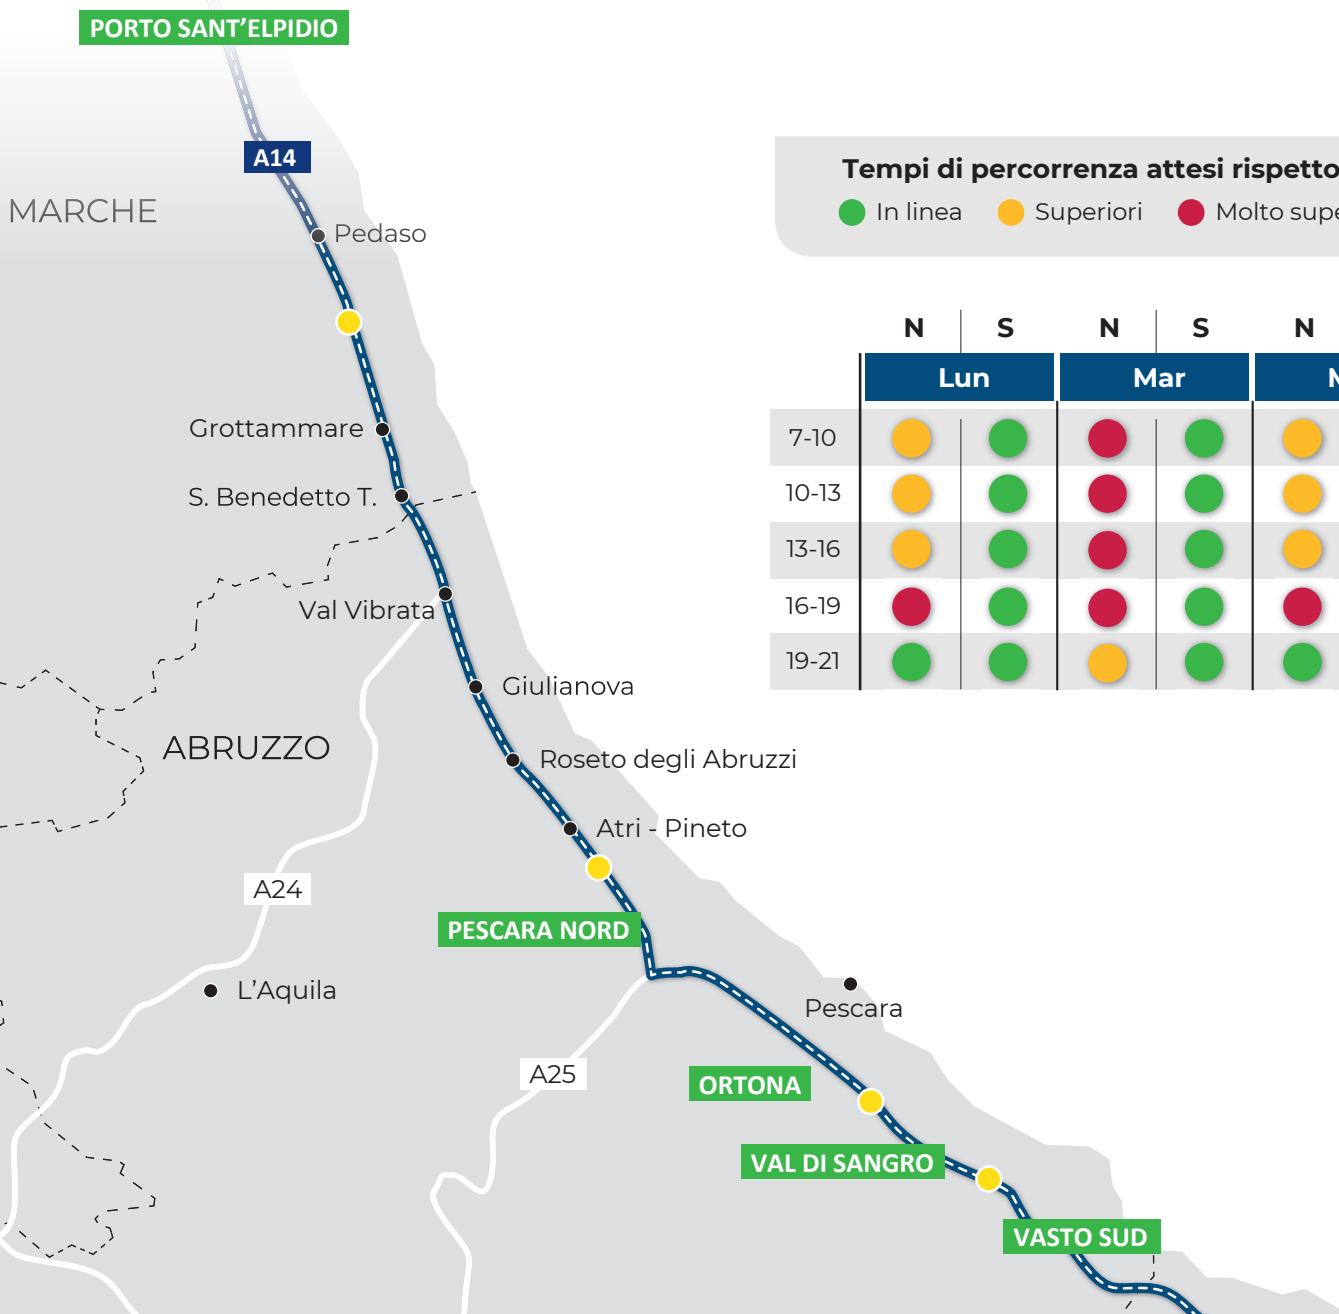

# I TEMPI DI PERCORRENZA SULLA A14

## PORTO SANT'ELPIDIO-VASTO SUD

Tempi di percorrenza previsti da lunedì 6 aprile a domenica 12 aprile

### Tempi di percorrenza attesi rispetto alla media

● In linea ● Superiori ● Molto superiori N - Nord S - Sud

	N		S		N		S		N		S		N		S	
	Lun	Mar	Mer	Gio	Ven	Sab	Dom	Lun	Mar	Mer	Gio	Ven	Sab	Dom		
7-10	● Superiori	● In linea	● Molto superiori	● In linea	● Superiori	● Molto superiori	● Superiori	● Molto superiori	● Superiori	● Molto superiori	● Superiori	● Molto superiori	● In linea	● In linea		
10-13	● Superiori	● In linea	● Molto superiori	● In linea	● Superiori	● Superiori	● Superiori	● Superiori	● Superiori	● Superiori	● Superiori	● Superiori	● In linea	● In linea		
13-16	● Superiori	● In linea	● Molto superiori	● In linea	● Superiori	● Superiori	● Superiori	● Superiori	● Superiori	● Superiori	● Superiori	● Molto superiori	● In linea	● In linea		
16-19	● Molto superiori	● In linea	● Molto superiori	● In linea	● Molto superiori	● Molto superiori	● Molto superiori	● Molto superiori	● Molto superiori	● Molto superiori	● Molto superiori	● Molto superiori	● Superiori	● Superiori		
19-21	● In linea	● In linea	● Superiori	● In linea	● In linea	● In linea	● In linea	● In linea	● In linea	● In linea	● In linea	● In linea	● In linea	● In linea		

Tempi di percorrenza previsti nelle singole giornate della settimana elaborati dal 7° Tronco di Pescara di Autostrade per l'Italia, valutati al netto di eventi non prevedibili.