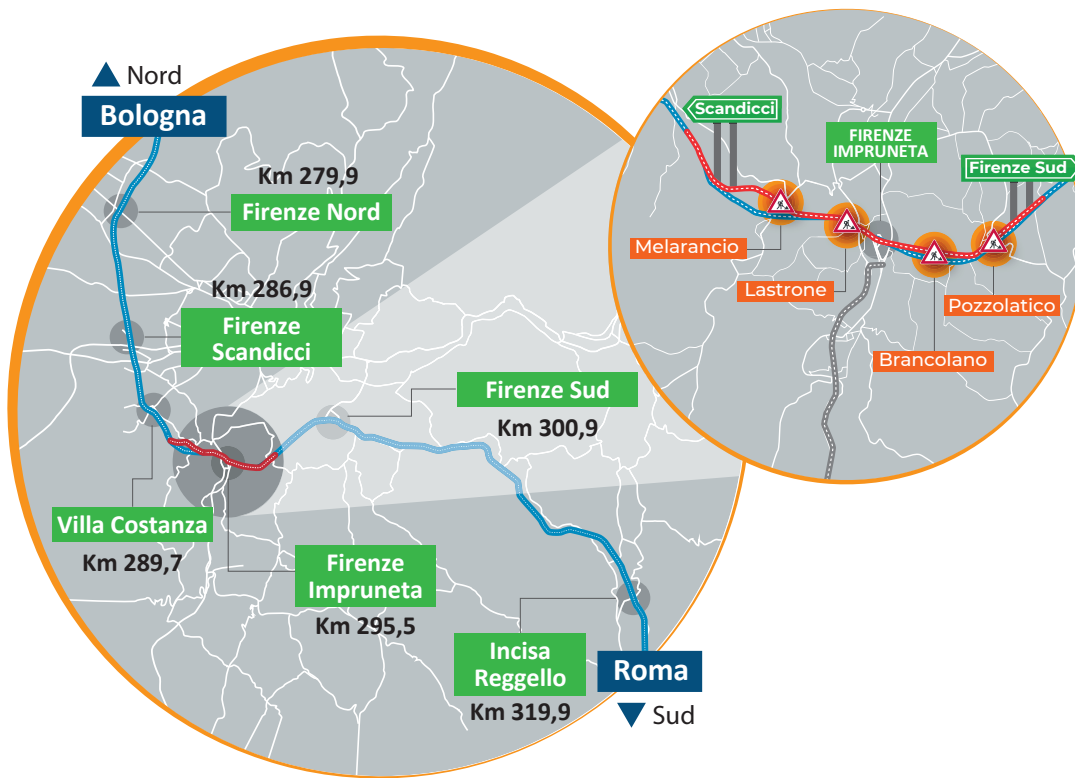

A1: LAVORI DI CONSOLIDAMENTO NELLE GALLERIE DI FIRENZE IMPRUNETA IN DIREZIONE NORD

Tratto tra Firenze Sud e Firenze Scandicci

Tempi di percorrenza attesi rispetto alla media

● In linea ● Superiori ● Molto superiori N - Nord S - Sud

INCISA REGGELLO - FIRENZE SCANDICCI

Da sabato 28 agosto a venerdì 3 settembre 2021

	M	P	S	M	P	S	M	P	S	M	P	S	M	P	S	M	P	S			
	Sab			Dom			Lun			Mar			Mer			Gio			Ven		
N	●	●	●	●	●	●	●	●	●	●	●	●	●	●	●	●	●	●	●	●	●

Inquadramento Generale

FIRENZE IMPRUNETA

Firenze Impruneta Chiusa

- In uscita da Roma
- In entrata verso Bologna

Chiusura Al carreggiata esterna

Tra Firenze Sud e Villa Costanza in direzione Bologna

Dal 23 giugno al 31 agosto