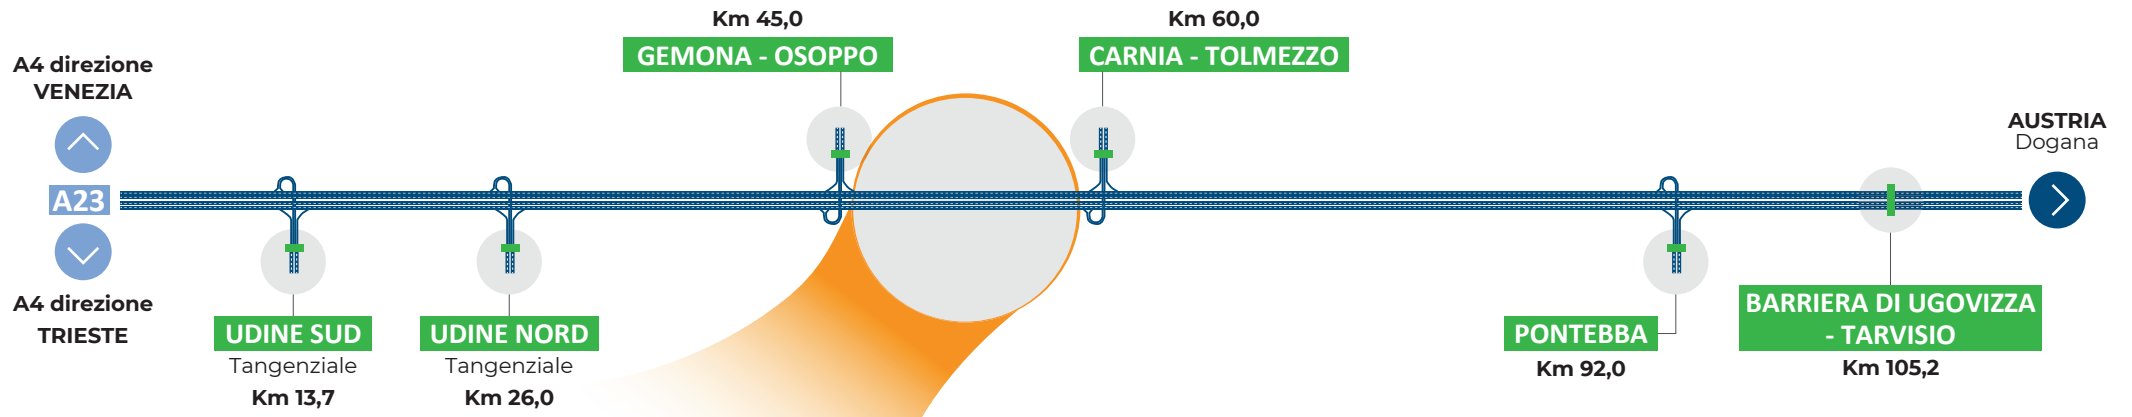

### Tempi di percorrenza attesi rispetto alla media

● In linea

● Superiori

● Molto superiori

N - Nord

S - Sud

	M	P	S	M	P	S	M	P	S	M	P	S	M	P	S	M	P	S	M	P	S
	Lun			Mar			Mer			Gio			Ven			Sab			Dom		
N	●	●	●	●	●	●	●	●	●	●	●	●	●	●	●	●	●	●	●	●	●
S	●	●	●	●	●	●	●	●	●	●	●	●	●	●	●	●	●	●	●	●	●

### IL CANTIERE

Deviazione di carreggiata

#### DOVE?

Tratto compreso tra **Gemona Osoppo** e **Carnia Tolmezzo** in direzione **Tarvisio** tra il km 54+324 e 57+438

### PROGRAMMA LAVORI:

- Dal **21 giugno** a **fine ottobre 2021** il transito sarà consentito su una corsia per senso di marcia