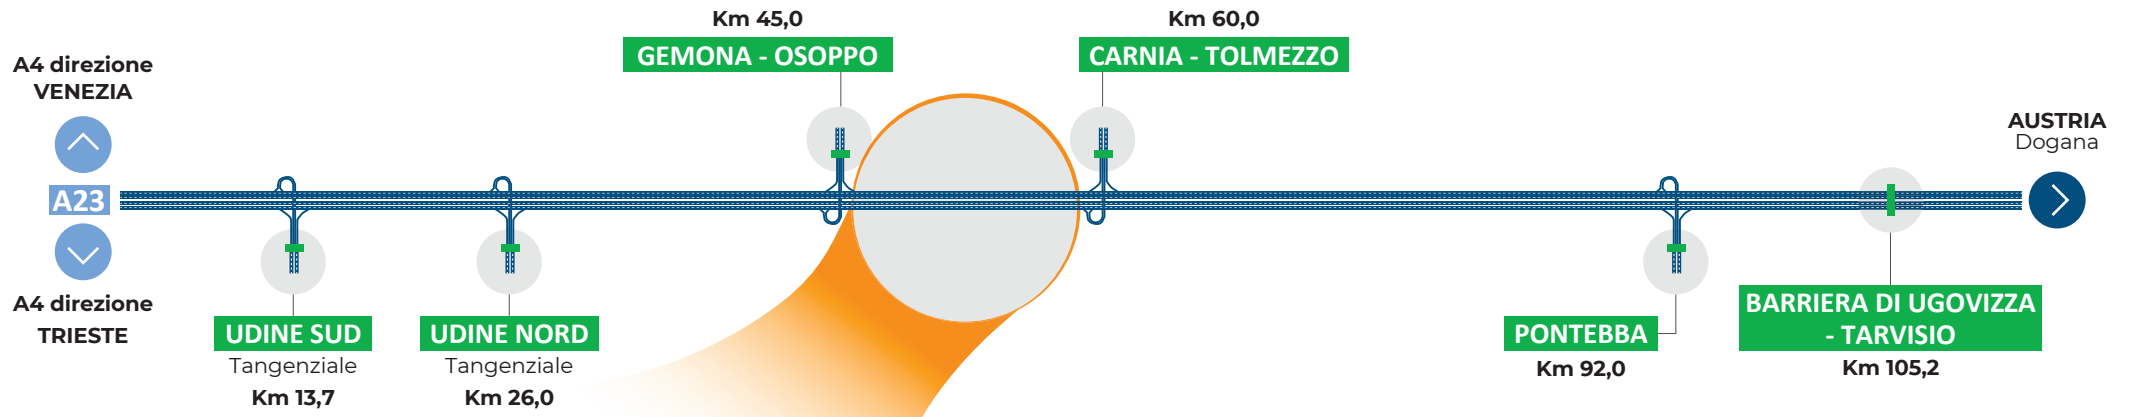

A23 UDINE – TARVISIO

CANTIERE GALLERIA DEL LAGO

Da lunedì 11 a domenica 17 ottobre 2021

I caselli presenti sulla tratta

Tempi di percorrenza attesi rispetto alla media

● In linea

● Superiori

● Molto superiori

N - Nord

S - Sud

	M	P	S	M	P	S	M	P	S	M	P	S	M	P	S	M	P	S			
	Lun			Mar			Mer			Gio			Ven			Sab			Dom		
N	●	●	●	●	●	●	●	●	●	●	●	●	●	●	●	●	●	●	●	●	●
S	●	●	●	●	●	●	●	●	●	●	●	●	●	●	●	●	●	●	●	●	●

IL CANTIERE

Deviazione di carreggiata

DOVE?

Tratto compreso tra **Gemona Osoppo** e **Carnia Tolmezzo** in direzione **Tarvisio** tra il km 54+324 e 57+438

QUANDO?

Dal **21 giugno** fino a **fine ottobre 2021**

PERCHÉ?

Manutenzione **galleria del Lago**

PROGRAMMA LAVORI:

- Dal **21 giugno** a **fine ottobre 2021** il transito sarà consentito su una corsia per senso di marcia