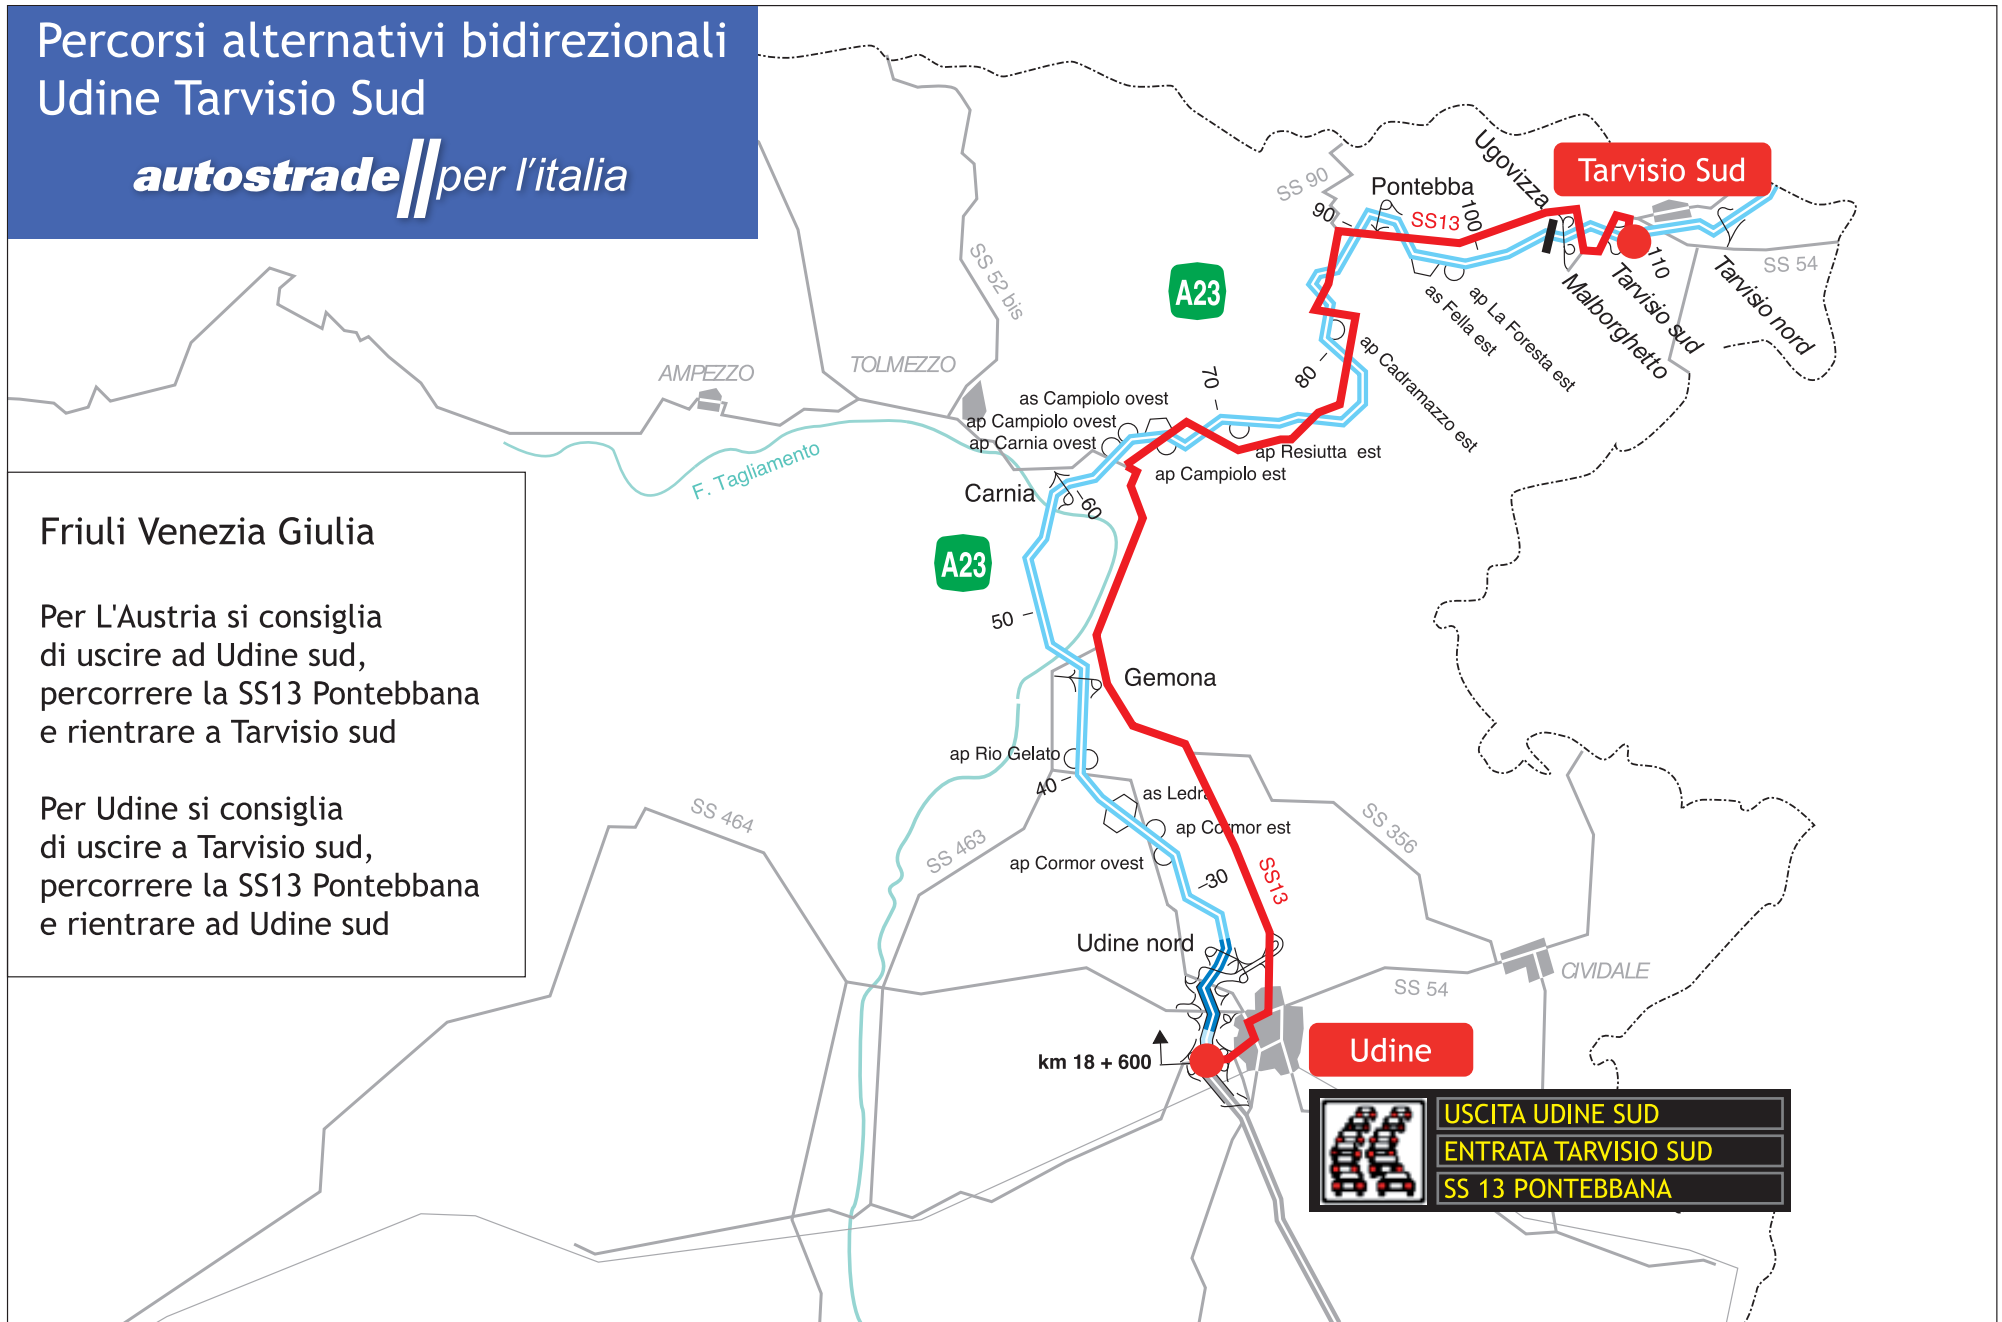

Percorsi alternativi bidirezionali Udine Tarvisio Sud

autostrade // per l'italia

Friuli Venezia Giulia

Per L'Austria si consiglia
di uscire ad Udine sud,
percorrere la SS13 Pontebbana
e rientrare a Tarvisio sud

Per Udine si consiglia
di uscire a Tarvisio sud,
percorrere la SS13 Pontebbana
e rientrare ad Udine sud

	USCITA UDINE SUD
	ENTRATA TARVISIO SUD
	SS 13 PONTEBBANA