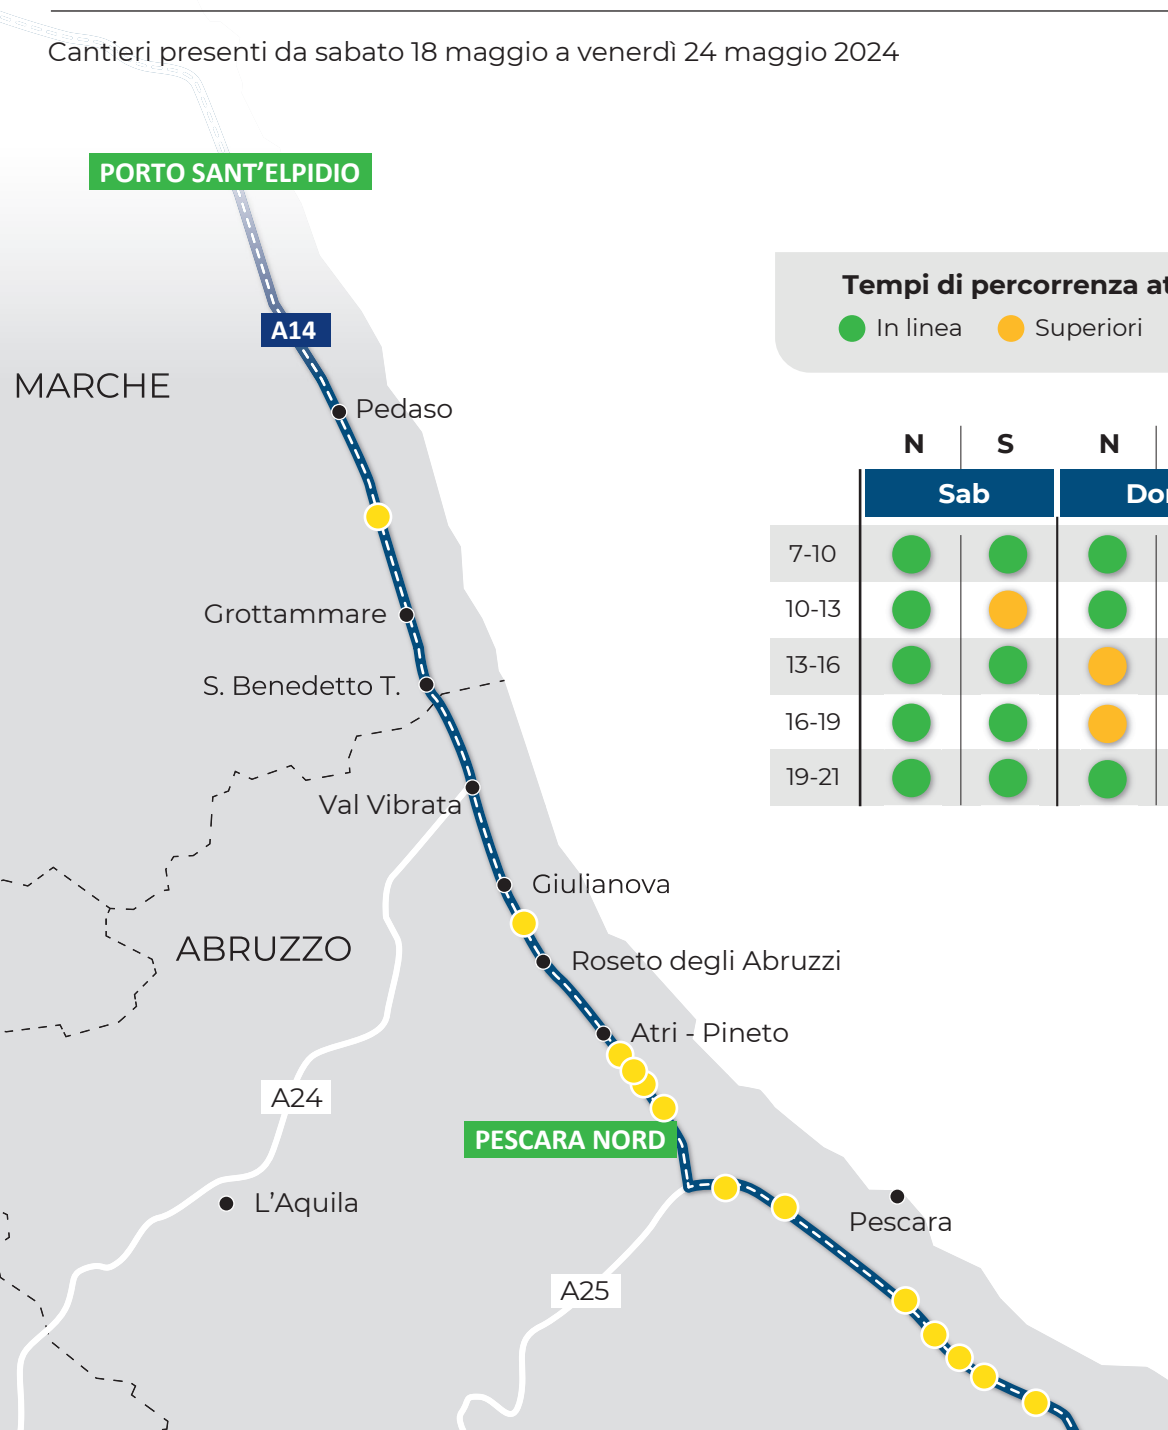

I TEMPI DI PERCORRENZA SULLA A14

PORTO SANT'ELPIDIO-VASTO SUD

Cantieri presenti da sabato 18 maggio a venerdì 24 maggio 2024

Tempi di percorrenza attesi rispetto alla media

● In linea ● Superiori ● Molto superiori N - Nord S - Sud

Tempi di percorrenza previsti nelle singole giornate della settimana elaborati dal 7° Tronco di Pescara di Autostrade per l'Italia, valutati al netto di eventi non prevedibili.