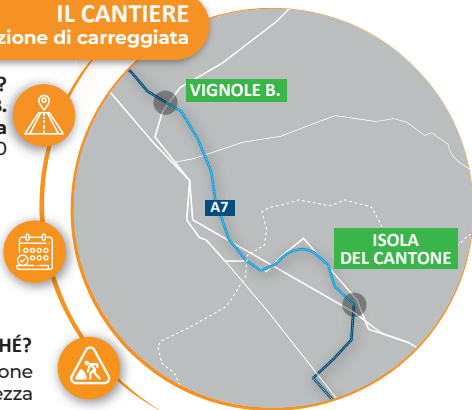

I CANTIERI DELLA A7

GENOVA – SERRAVALLE

Cantieri presenti da sabato 18 maggio a venerdì 24 maggio 2024

■ I caselli presenti sulla tratta

IL CANTIERE Riduzione di carreggiata

DOVE?
Nel tratto compreso tra **Vignole B.** e **Isola del Cantone** in direzione **Genova** tra i km 92+500 e 93+400

QUANDO?
In modalità permanente fino a **venerdì 24 maggio 2024**

PERCHÉ?
lavori di manutenzione
barriere di sicurezza

IL CANTIERE Riduzione di carreggiata

DOVE?
Nel tratto compreso tra **Bolzaneto** e **Busalla** in direzione **Milano** tra i km 119+600 e 117+400