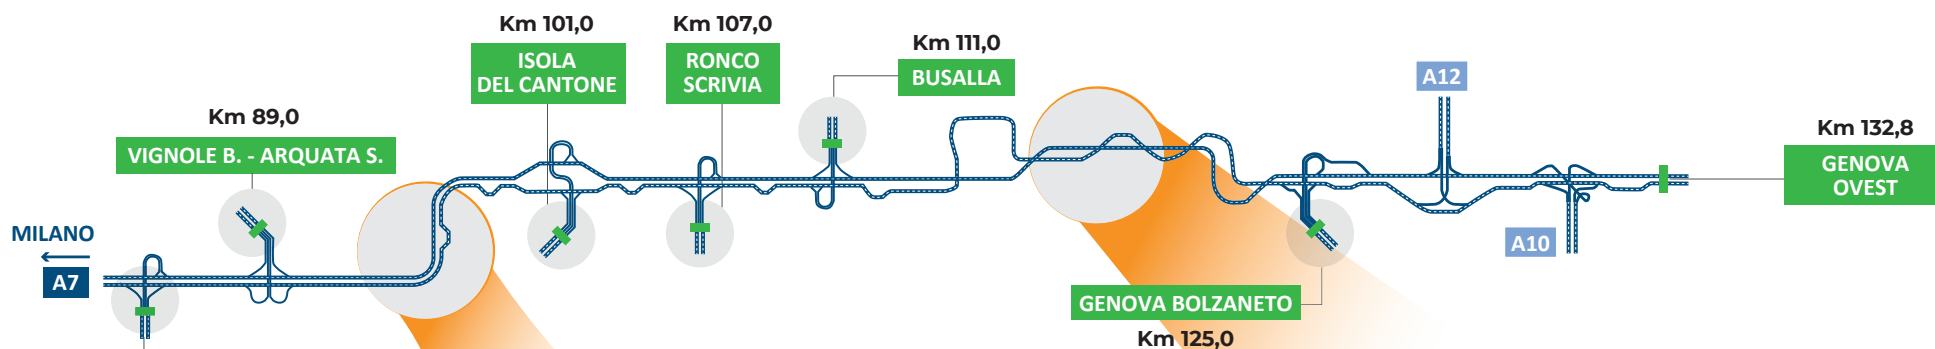

I CANTIERI DELLA A7

GENOVA – SERRAVALLE

Cantieri presenti da sabato 18 maggio a venerdì 24 maggio 2024

■ I caselli presenti sulla tratta

IL CANTIERE Riduzione di carreggiata

DOVE?
Nel tratto compreso tra **Vignole B.** e **Isola del Cantone** in direzione **Genova** tra i km 92+500 e 93+400

QUANDO?
In modalità permanente fino a **venerdì 24 maggio 2024**

PERCHÉ?
lavori di manutenzione
barriere di sicurezza

IL CANTIERE Riduzione di carreggiata

DOVE?
Nel tratto compreso tra **Bolzaneto** e **Busalla** in direzione **Milano** tra i km 119+600 e 117+400

QUANDO?
In modalità permanente da **lunedì 20** a **venerdì 24 maggio 2024**

PERCHÉ?
Lavori di manutenzione
viadotto Balletto